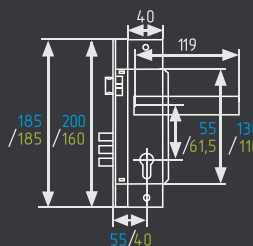

709K

комплект замка
с цилиндром 60 мм

НОВИНКА

AL 5 10 1
КЛЮЧ ШТ ШТ ШТ

709-55
709-61,5

хром

матовый никель

золото

старая бронза

черный