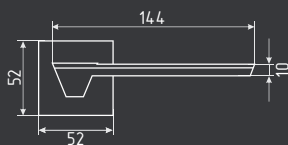

Ручки раздельные серии Slim

130 K

ручка дверная

8x8 AL
20 ШТ 1 ШТ

белый
арт. 18617

хром
арт. 18613

матовый никель
арт. 18614

графит
арт. 18615

черный
арт. 18616