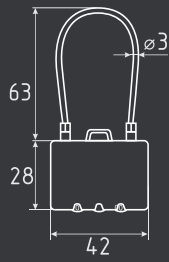

ЦИНК 360 ШТ 18 ШТ

арт. 17086