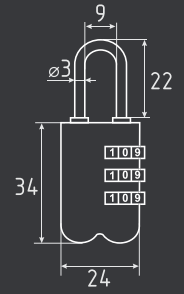

ЦИНК 360 ШТ 18 ШТ

арт. 17081