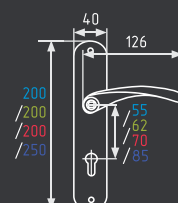

100

ручка на планке

AL 12 ШТ 1 ШТ

100-55
100-62
100-70
100-85

хром

матовый никель

золото

матовое золото

матовый кофе

старая бронза