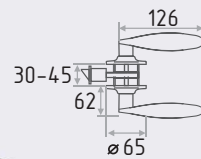

золото
(01) арт. 15809
(03) арт. 15815
(05) арт. 15821

матовое золото
(01) арт. 15810
(03) арт. 15816
(05) арт. 15822

хром
(05) арт. 15826

матовый никель
(05) арт. 15823

старая бронза
(05) арт. 15824

старая медь
(01) арт. 15813
(03) арт. 15819
(05) арт. 15825

темное дерево бук/золото
(01) арт. 9745
(03) арт. 9746
(05) арт. 9747

ЦАМ 3
ключ

20
шт

1
шт

TT14

защелка межкомнатная