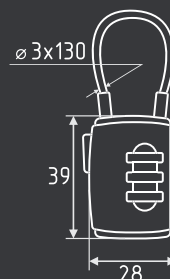

Цинк 240 ШТ 12 ШТ

арт. 14939