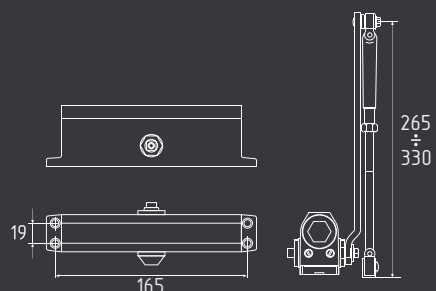

Дверные доводчики Isparus

430 от 50 до 120 кг

Морозостойкий доводчик для дверей весом от 50 до 120 кг

Диапазон рабочей температуры от -45° до +60°

Гарантия 3 года

Сертифицирован по ГОСТ Р 56177-2014, ГОСТ 538-214

Рекомендован для установки на противопожарные/технические двери

440 от 80 до 140 кг

Морозостойкий доводчик для дверей весом от 80 до 140 кг

Диапазон рабочей температуры от -45° до +60°

Гарантия 3 года

Сертифицирован по ГОСТ Р 56177-2014, ГОСТ 538-214

Рекомендован для установки на противопожарные/технические двери