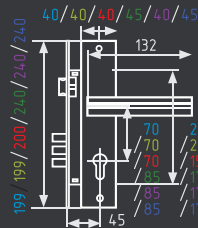

## 106

комплект замка с цилиндром 60 мм

\* Цвет графит и матовый кофе только в модели с межосевым расстоянием 70, 85 мм

AL 5 КЛЮЧ 10 ШТ 1 ШТ

106-55  
106-62  
106-70Л  
106-85K  
106-85K (40мм)  
106-85M

хром