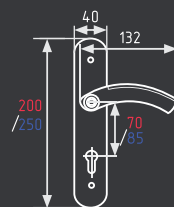

матовый хром

золото

старая бронза

**96**

ручка на планке

\* Цвет графит только в модели с межосевым расстоянием 70 мм

AL 12 ШТ 1 ШТ  
96-70  
96-85

хром