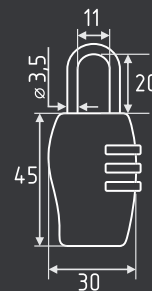

Сталь 240 ШТ 12 ШТ

арт. 14937