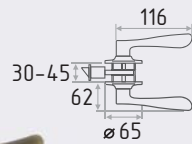

3В3-STD

защелка межкомнатная