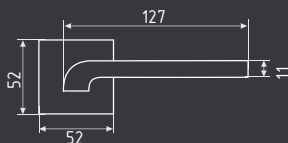

131 K

ручка дверная

8x8 AL
20 ШТ 1 ШТ

белый
арт. 18622

хром
арт. 18618

матовый никель
арт. 18619

графит
арт. 18620

черный
арт. 18621