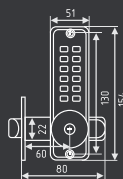

370

автоматическое закрывание с фиксатором
(фиксирует открытое положение замка)