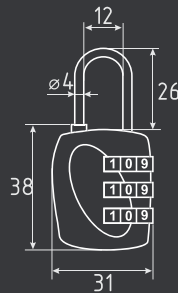

ЦИНК 240 ШТ 12 ШТ

арт. 17069