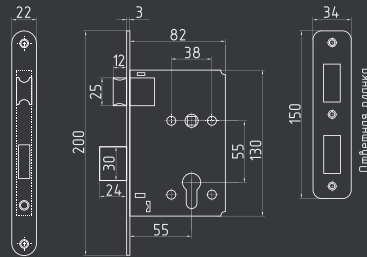

КЗВ 4-3

под цилиндр

СТАЛЬ 8x8
30 ШТ 1 ШТ