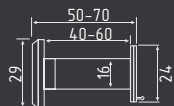

ЦАМ пластик 120 ШТ 12 ШТ