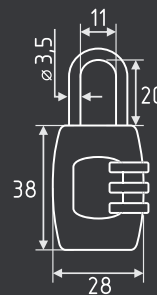

Пластик 240 ШТ 12 ШТ

арт. 14940