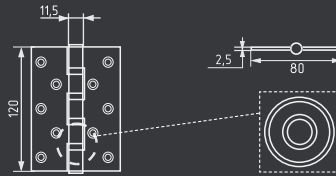

## 750-5" STD 120x80x2,5

левая / правая

сталь 100 шт 2 шт

белый  
левая арт. 18702  
правая арт. 18703

хром  
левая арт. 15450  
правая арт. 15451

матовый никель  
левая арт. 15458  
правая арт. 15459

золото  
левая арт. 15448  
правая арт. 15449