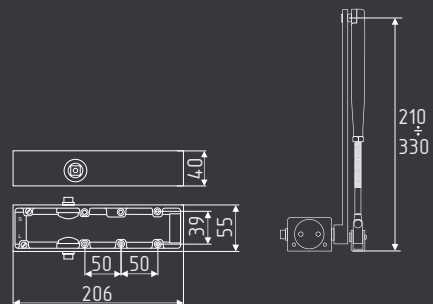

температурный режим
от -45° до +60°C

рычаг быстросъемный
210-330 мм