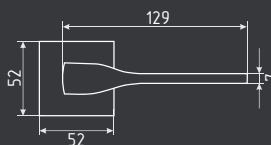

Ручки раздельные серии Slim

140 K

ручка дверная

НОВИНКА

8x8 AL
20 шт 1 шт