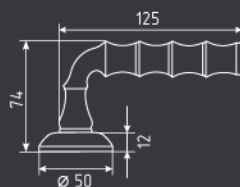

Ручки раздельные серии *De Luxe*

Пальма

ручка дверная

застаренное серебро
арт. 8715

8x8 20 ШТ
1 ШТ