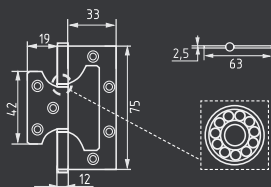

Петли серии Clásico

800-3" 75x63x2,5

универсальная
без врезки

СТАЛЬ 100 ШТ 2 ШТ