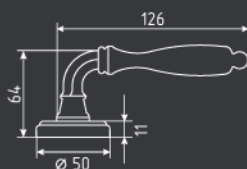

Сезура

ручка дверная

8x8 20 ШТ
1 ШТ

застаренное серебро
арт. 8827

застаренная бронза
арт. 8828