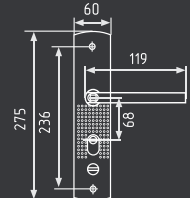

сталь AL

10 ШТ 1 ШТ

левая/ правая