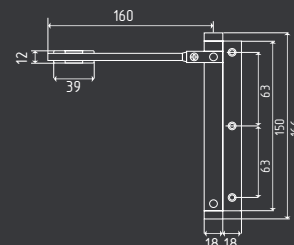

температурный режим
от -35° до +40°С

102 до 30 кг