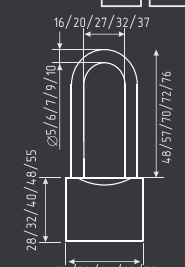

ЗН-212ДД

без автоматического запираения

закаленная сталь	сталь	3 ключ
60 мм 70 мм	32 мм 40 мм 50 мм	6 шт 5 шт 240 шт 12 шт 120 шт 12 шт 120 шт 12 шт