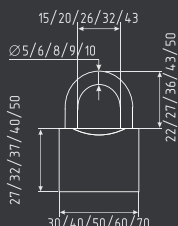

ЗН-207

без автоматического запираения

закаленная сталь	латунь	3 ключ
30 мм 40 мм	50 мм 60 мм 70 мм	300 шт 6 шт 120 шт 6 шт 30 шт 6 шт