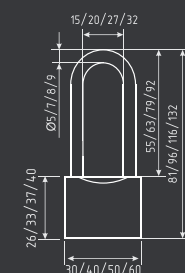

ЗН-210

без автоматического запираения

закаленная сталь	латунь	3 ключ
30 мм	40 мм 50 мм 60 мм	240 шт 6 шт 120 шт 6 шт 60 шт 6 шт