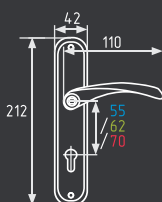

710

ручка на планке

AL 12 ШТ 1 ШТ

710-55
710-62
710-70

хром

матовый никель

золото

старая бронза