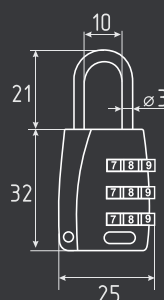

ЦИНК 240 ШТ 12 ШТ

арт. 17087