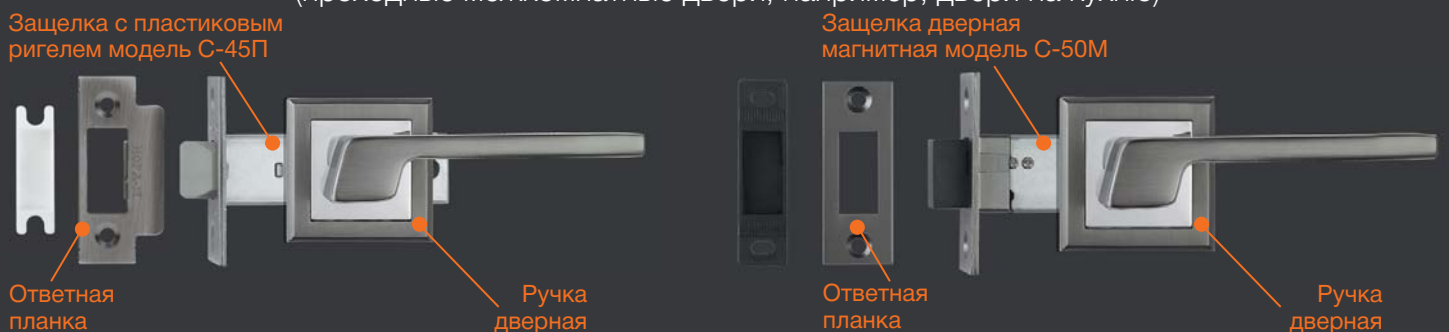

Для дверей, не требующих запираения

(проходные межкомнатные двери, например, двери на кухню)