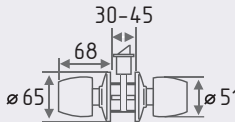

ЗР 1

защелка межкомнатная