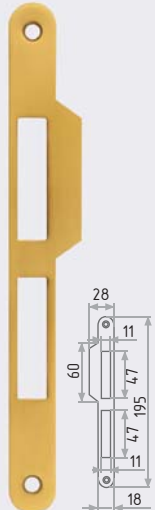

Ответные планки

501.18

с заходом

502.18

без захода

503.18

без захода