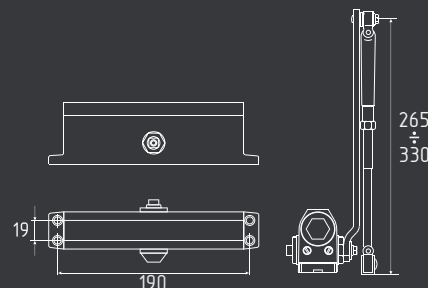

черный  
арт. 19301

Морозостойкий доводчик для дверей весом от 120 до 170 кг  
Сертифицирован по ГОСТ Р 56177-2014, ГОСТ 538-214

10  
ШТ

1  
ШТ

температурный режим  
от -45° до +60°C

рычаг 265-330 мм

**410 F** от 15 до 60 кг  
с функцией фиксации