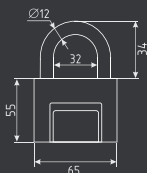

Замки навесные

ЗН-408

без автоматического запираения

AL	3 ключ
6 шт	60 шт