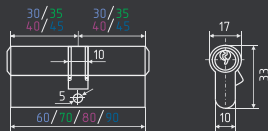

## STD AL Л

симметричный

хром золото черный

AL + цап 120 ШТ 10 ШТ 5 ключ