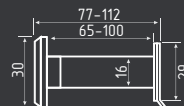

ПЛАСТИК 300 ШТ 10 ШТ