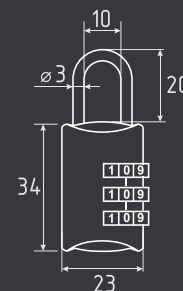

ЦИНК 240 ШТ 12 ШТ

арт. 17082

604

без автоматического запираения