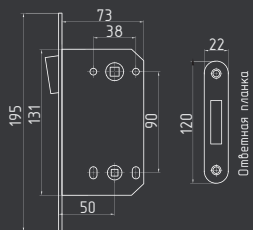

Корпуса замков под фиксатор

13M-90

под фиксатор
магнитный

бесшумный механизм
магнитный

Сталь 8x8
20 шт 1 шт