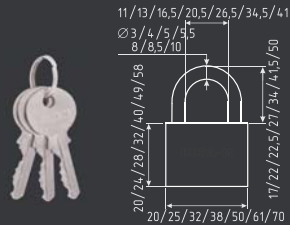

закаленная сталь		СТАЛЬ		3 ключ	
20 мм	360 шт	24 шт	38 мм	120 шт	12 шт
25 мм			50 мм	60 шт	6 шт
32 мм	180 шт	12 шт	60 мм	36 шт	6 шт
			70 мм