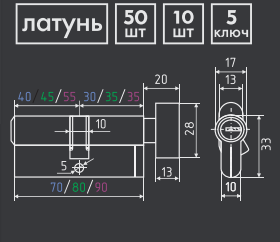

Цилиндровые механизмы серии Clásico

ЛПУВ

асимметричный

хром золото

ЛПУВ.УК

асимметричный

хром золото

ЛПУ.УК

симметричный

хром золото

* УК-Удлиненный ключ

ЛП.УК со штоком

асимметричный

хром

* УК-Удлиненный ключ

ЛПУ.УК

асимметричный

хром золото

* УК-Удлиненный ключ

Как определить размер цилиндрического механизма по схеме

Размер определяется по цветовой индикации, каждый последующий размер на схеме отмечается новым цветом.

НАПРИМЕР:

60-(30x30), 70-(35x35), 80-(40x40) и т.д.

ЛПУВ.УК

симметричный

хром золото

* УК-Удлиненный ключ