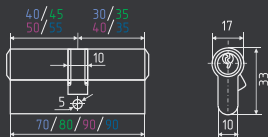

хром золото черный

AL + цап 120 ШТ 10 ШТ 5 ключ