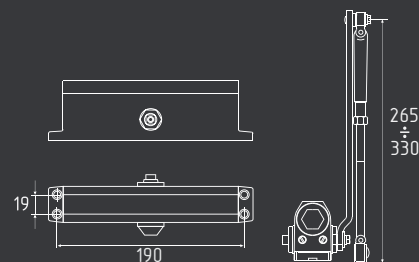

10  
ШТ

1  
ШТ

температурный режим  
от -45° до +60°C

рычаг 265-330 мм

**550** от 120 до 160 кг

графит  
арт. 16640

белый  
арт. 16639

серебро  
арт. 16643