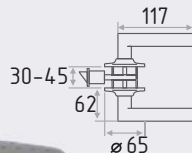

ТТ15-STD

защелка межкомнатная