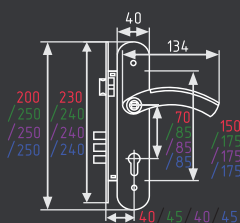

Комплекты врезных замков

23

комплект замка
с цилиндром 60 мм

* Цвет графит только в модели
с межосевым расстоянием 70 мм

AL	5 КЛЮЧ	10 ШТ	1 ШТ

23-70L
23-85K
23-85K (40мм)
23-85M

хром

матовый никель

золото

матовый кофе

старая бронза

старая медь

графит

94

комплект замка
с цилиндром 60 мм

AL	5 КЛЮЧ	10 ШТ	1 ШТ

94-55
94-62

хром

матовый хром

золото

старая бронза

96

комплект замка
с цилиндром 60 мм

* Цвет графит только в модели
с межосевым расстоянием 70 мм

AL	5 КЛЮЧ	10 ШТ	1 ШТ

96-70L
96-85K
96-85K (40мм)
96-85M

хром

матовый никель

золото

матовый кофе

старая бронза

старая медь

графит

99

комплект замка
с цилиндром 60 мм

AL	5 КЛЮЧ	10 ШТ	1 ШТ

99-85K
99-85K (40мм)
99-85M

хром

матовый хром