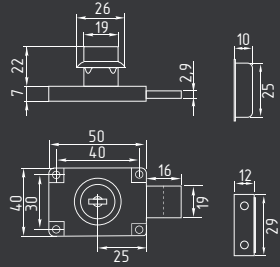

Сталь 240 12 2
ЦАМ ШТ ШТ ключ

матовый никель
арт. 20017

6407