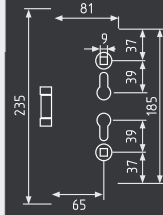

СТАЛЬ 25 ШТ 1 ШТ

нержавеющая сталь
арт. 18555