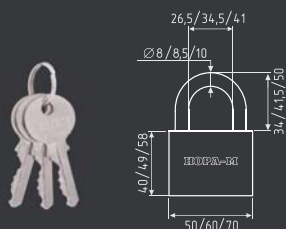

## ЗН-900

НОВИНКА

автоматическое запираение

50 мм	60 ШТ	6 ШТ	3 ключ
-------	-------	------	--------

60 мм	60 ШТ	6 ШТ	3 ключ
-------	-------	------	--------

70 мм	36 ШТ	6 ШТ	3 ключ
-------	-------	------	--------