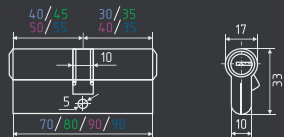

хром золото черный

AL + цап 120 ШТ 10 ШТ 5 ключ