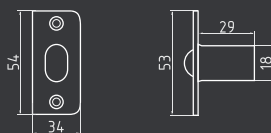

3Ш2

защелка шариковая дверная

СТАЛЬ
100 ШТ 10 ШТ