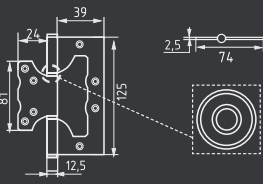

### 800-5" ISP 125x74x2,5

универсальная  
без врезки

НОВИНКА

СТАЛЬ 100 ШТ 20 ШТ 2 ШТ

белый

жемчужное серебро

хром

старая бронза