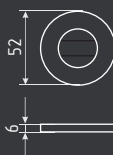

НФ-А

накладка под фиксатор

6x6 50 ШТ
1 ШТ

белый
арт. 18662

хром
арт. 18658

матовый никель
арт. 18659

графит
арт. 18660

черный
арт. 18661

старая бронза
арт. 19970

старая медь
арт. 19971

золото
арт. 19969

сатинованное золото
арт. 19972