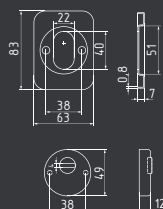

МБНК-А

броненакладка

НОВИНКА

сталь +цам	20 ШТ	1 ШТ

хром

черный