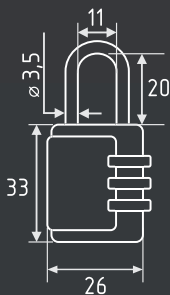

ЦАМ 240 ШТ 12 ШТ

арт. 14936