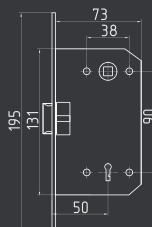

M15-90

под ключ
без ответной планки

СТАЛЬ 8x8
20 ШТ 1 КЛЮЧ 1 ШТ