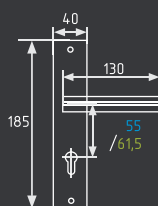

AL 10 ШТ 1 ШТ
111-85

хром

матовый никель

золото

матовый кофе

старая бронза

старая медь

графит

706K

ручка на планке