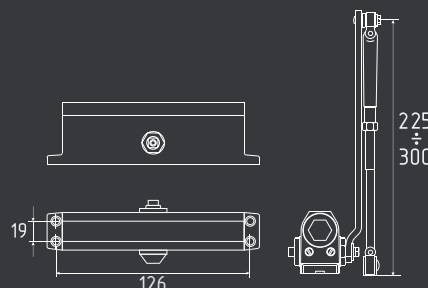

10  
ШТ

1  
ШТ

температурный режим  
от -45° до +60°C

рычаг 225-300 мм

**430 F** от 50 до 110 кг  
с функцией фиксации

коричневый  
арт. 18407

белый  
арт. 18403

серебро  
арт. 18406