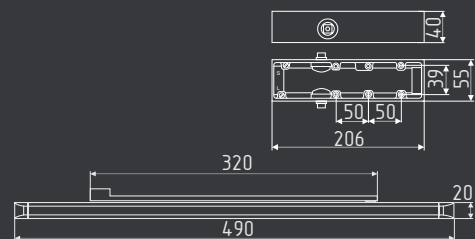

## 830 BC от 40 до 150 кг с функцией ветрового тормоза

температурный режим  
от -45° до +60°C

скользящая тяга

температурный режим  
от -45° до +60°C

скользящая тяга

температурный режим  
от -45° до +60°C

рычаг быстросъемный  
210-330 мм