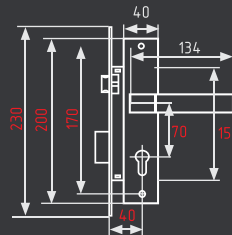

107

комплект замка с цилиндром 60 мм

AL 5 КЛЮЧ 10 ШТ 1 ШТ

107-70Л

белый жемчуг

хром

матовый никель

золото

матовое золото

матовый кофе

старая бронза

старая медь

графит