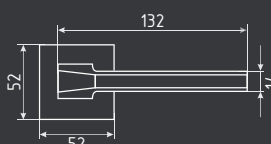

8x8 AL
20 шт 1 шт