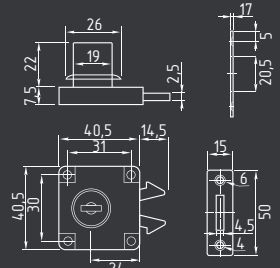

Сталь 240 12 2
ЦАМ ШТ ШТ ключ

хром
арт. 8493

6409