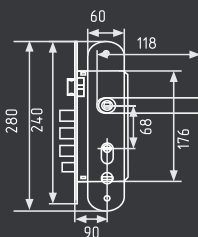

200-68 Л/П STD левый/ правый

комплект без цилиндра

10 ШТ

1 ШТ