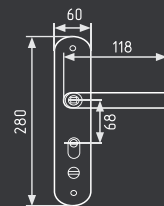

## 300-68 Л/П

ручка на планке с функцией автоматического запирания

сталь AL

10 ШТ 1 ШТ

левая/ правая

матовый никель/  
черный никель  
200-68  
левая арт. 5550  
правая арт. 9131

матовый никель/  
черный никель  
300-68  
левая арт. 18724  
правая арт. 18725