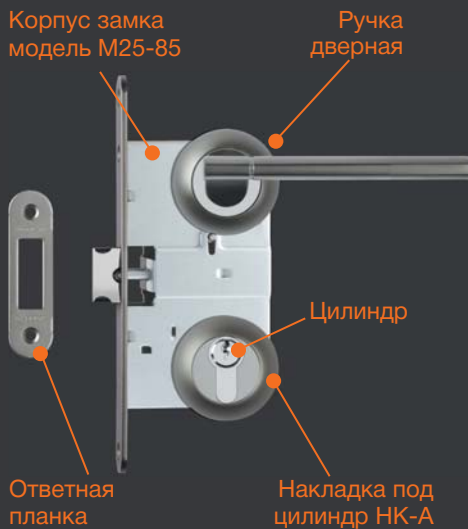

КОМПЛЕКТАЦИЯ МЕЖКОМНАТНЫХ ДВЕРЕЙ ДВЕРНЫМИ РУЧКАМИ «НОРА-М»

В зависимости от того, каким образом Вам необходимо закрывать двери, рекомендуем подобрать фурнитуру для ее комплектации:

Для межкомнатных дверей, требующих запираания на ключ

(двери кабинетов, офисов,
гостиничных номеров и т.д.)