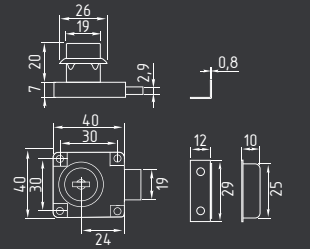

СТАЛЬ ЦАМ 240 ШТ 12 ШТ 2 КЛЮЧ

хром
арт. 8517