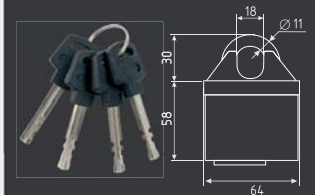

ЗН-710-65

Влагостойкий
автоматическое запираение

65 мм	36 ШТ	3 ключ