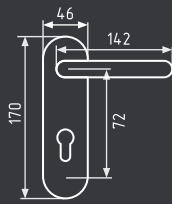

сталь ss201 24 ШТ 1 ШТ
9x9

нержавеющая сталь
арт. 18498