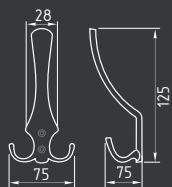

Мебельные крючки-вешалки

№10

3-х рожковый

ЦАМ 200 ШТ 20 ШТ

хром
арт. 14319

золото
арт. 14318

старая медь
арт. 14320

старая бронза
арт. 14321

черный
арт. 19541