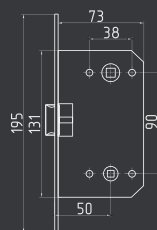

M13-90

под фиксатор
без ответной планки

Сталь 8x8
20 шт 1 шт