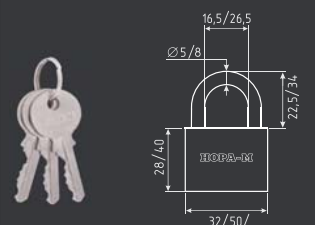

закаленная сталь		СТАЛЬ		5 ключ	
32 мм	180 шт	12 шт	50 мм	60 шт	6 шт