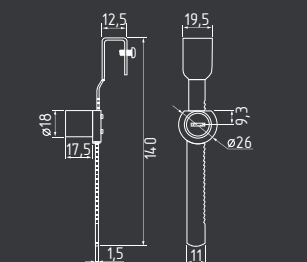

Сталь 240 12 2
ШТ ШТ ключ