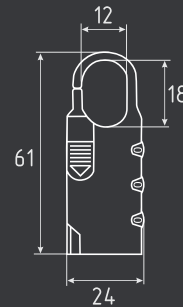

ЦИНК 360 ШТ 18 ШТ

арт. 17080

605

без автоматического запираения

ЦИНК 360 ШТ 18 ШТ

арт. 17264

602

без автоматического запираения