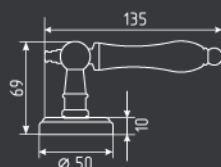

Каталония

ручка дверная

застаренное серебро БФ
арт. 7449
БФ - белый фарфор

застаренная бронза БФ
арт. 7448

8x8 20 ШТ
1 ШТ