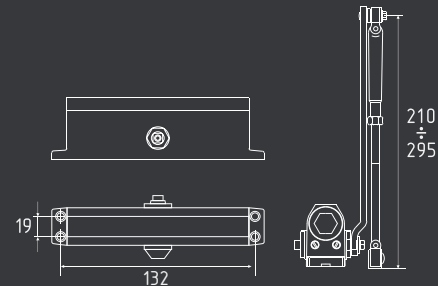

золото  
арт. 4986

Морозостойкий доводчик для дверей весом от 25 до 70 кг  
Сертифицирован по ГОСТ Р 56177-2014, ГОСТ 538-214

10  
ШТ

1  
ШТ

температурный режим  
от -45° до +60°C

рычаг 210-295 мм

**3S** от 50 до 90 кг **малый рычаг**