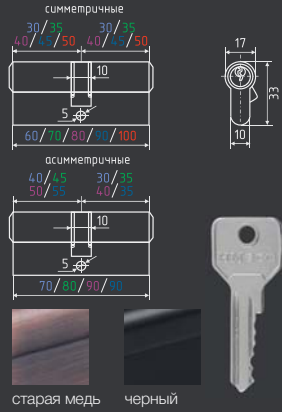

хром золото старая бронза

ЦАМ 80 ШТ 10 ШТ 5 КЛЮЧ