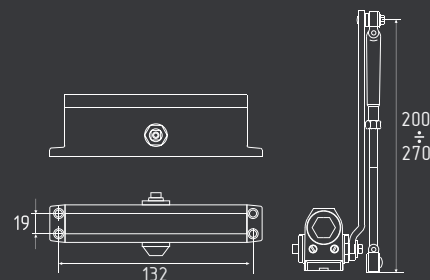

Дверные доводчики серии 300

310 от 15 до 60 кг

НОВИНКА

Морозостойкий доводчик для дверей весом от 15 до 60 кг
Сертифицирован по ГОСТ Р 56177-2014, ГОСТ 538-214

10 ШТ

1 ШТ

температурный режим от -30° до +60°C

рычаг 200-270 мм

320 от 40 до 90 кг

ОЖИДАЕМАЯ
НОВИНКА

Морозостойкий доводчик для дверей весом от 40 до 90 кг
Сертифицирован по ГОСТ Р 56177-2014, ГОСТ 538-214

10 ШТ

1 ШТ

температурный режим от -30° до +60°C

330 от 50 до 120 кг

НОВИНКА

Морозостойкий доводчик для дверей весом от 50 до 120 кг
Сертифицирован по ГОСТ Р 56177-2014, ГОСТ 538-214

10 ШТ

1 ШТ

температурный режим от -30° до +60°C

рычаг 230-300 мм