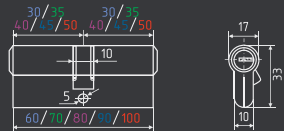

Цилиндровые механизмы серии STD

STD AL Л

симметричный

хром золото черный

AL + цап 120 ШТ 10 ШТ 5 ключ

STD AL ЛП

симметричный

хром золото черный

AL + цап 120 ШТ 10 ШТ 5 ключ

STD AL Л

асимметричный

хром золото черный

AL + цап 120 ШТ 10 ШТ 5 ключ

STD AL ЛП

асимметричный

хром золото черный

AL + цап 120 ШТ 10 ШТ 5 ключ

STD AL ЛВ

симметричный

хром золото черный

AL + цап 120 ШТ 10 ШТ 5 ключ

STD AL ЛПВ

симметричный

хром золото черный

AL + цап 120 ШТ 10 ШТ 5 ключ

STD AL ЛВ

асимметричный

хром золото черный

AL + цап 120 ШТ 10 ШТ 5 ключ

STD AL ЛПВ

асимметричный

хром золото черный

AL + цап 120 ШТ 10 ШТ 5 ключ