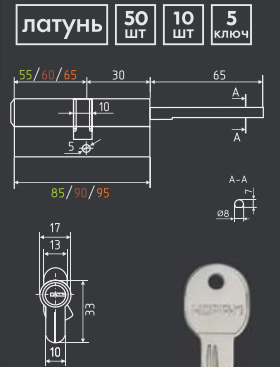

Цилиндровые механизмы серии Clásico

ЛПУВ

асимметричный

хром золото

ЛПУВ.УК

асимметричный

хром золото

ЛПУ.УК

симметричный

хром золото

* УК-Удлиненный ключ

ЛП.УК со штоком

асимметричный

хром

* УК-Удлиненный ключ

ЛПУ.УК

асимметричный

хром золото

* УК-Удлиненный ключ

Как определить размер цилиндрического механизма по схеме

Размер определяется по цветовой индикации, каждый последующий размер на схеме отмечается новым цветом.

НАПРИМЕР:

60-(30x30), 70-(35x35), 80-(40x40) и т.д.

ЛПУВ.УК

симметричный

хром золото

* УК-Удлиненный ключ