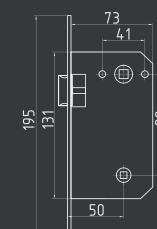

13-90

под фиксатор
без ответной планки

Сталь 8x8
20 шт 1 шт