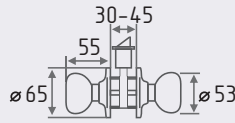

Н

защелка межкомнатная