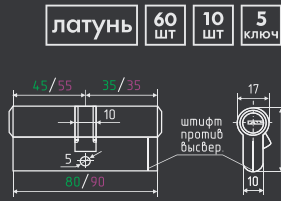

Цилиндровые механизмы серии Clásico

ЛПУВ

асимметричный

хром золото

ЛПУВ.УК

асимметричный

хром золото

ЛПУ.УК

симметричный

хром золото

* УК-Удлиненный ключ

ЛП.УК со штоком

асимметричный

хром

* УК-Удлиненный ключ

ЛПУ.УК

асимметричный

хром золото

* УК-Удлиненный ключ

Как определить размер цилиндрического механизма по схеме

Размер определяется по цветовой индикации, каждый последующий размер на схеме отмечается новым цветом.

НАПРИМЕР:

60-(30x30), 70-(35x35), 80-(40x40) и т.д.

ЛПУВ.УК

симметричный

хром золото

* УК-Удлиненный ключ