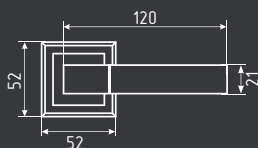

109 K

ручка дверная

8x8 AL
20 шт 1 шт

белый
арт. 17241

белый жемчуг
арт. 16404

хром
арт. 16132

матовый никель
арт. 16133

золото
арт. 16131

старая бронза
арт. 16135

старая медь
арт. 16134

матовый кофе
арт. 16136

графит
арт. 16254

черный
арт. 17240