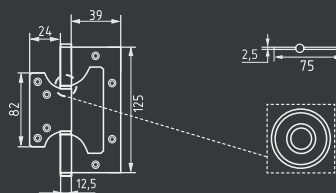

800-5" STD 125x75x2,5

универсальная
без врезки

сталь 100 шт 2 шт

белый
арт. 18478

хром
арт. 15851

матовый никель
арт. 15853

золото
арт. 15850

матовое золото
арт. 15852

матовое кофе
арт. 18476

старая бронза
арт. 15854

старая медь
арт. 15855

графит
арт. 18475

черный
арт. 18477