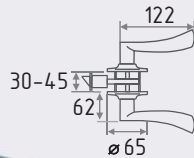

ЗВ 2

защелка межкомнатная