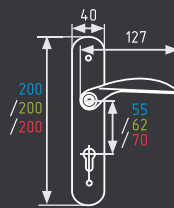

AL 12 ШТ 1 ШТ
23-70
23-85

хром

матовый никель

золото

матовый кофе

старая бронза

старая медь

графит

94

ручка на планке