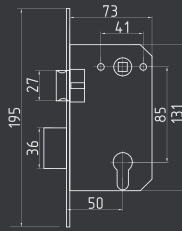

Корпуса замков под цилиндр и под ключ

25-85

под цилиндр
без ответной планки

СТАЛЬ 8x8
20 ШТ 1 ШТ