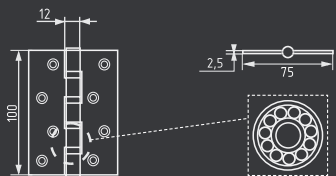

4"-2BV 100x75x2,5

универсальная

Сталь 100 шт 2 шт