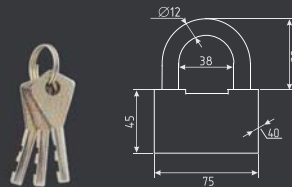

ЗН-402

без автоматического запирания

закаленная сталь	сталь	3 ключ
1 шт	24 шт