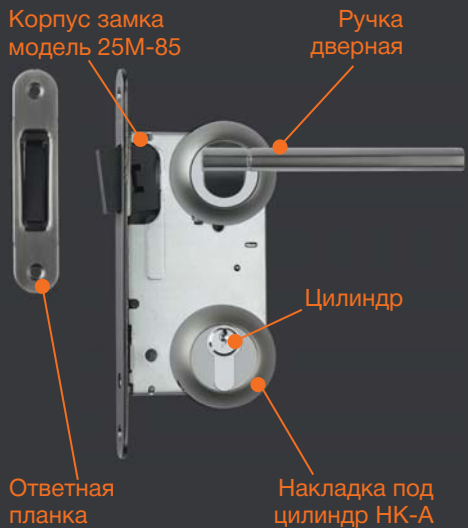

Для дверей, требующих запираания на сувальдный ключ

(рекомендуется для гардеробных,
кладовых помещений)

Для комплектации межкомнатной двери также понадобятся

**Дверные
петли «НОРА-М»**
Стальные петли
с подшипниками

**Дверной
ограничитель
«НОРА-М»**
Защитит стену
и фурнитуру

**Дверной
ригель «НОРА-М»**
Для распашных
дверей с двумя
створками