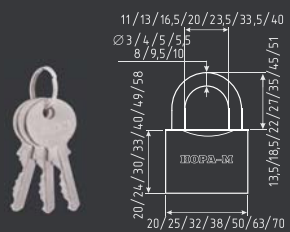

закаленная сталь		СТАЛЬ		3 ключ	
20 мм	360 шт	24 шт	38 мм	120 шт	12 шт
25 мм			50 мм	60 шт	6 шт
32 мм	180 шт	12 шт	63 мм	6 шт	6 шт
			75 мм