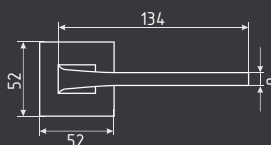

8x8 AL
20 шт 1 шт