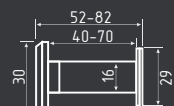

ПЛАСТИК 300 ШТ 10 ШТ