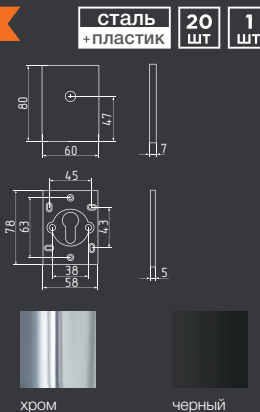

МНШ-К

НОВИНКА

декоративная накладка под шток