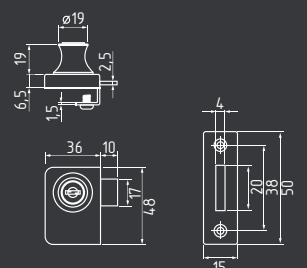

Сталь 240 12 2
ЦАМ ШТ ШТ ключ

хром
арт. 8490

6318