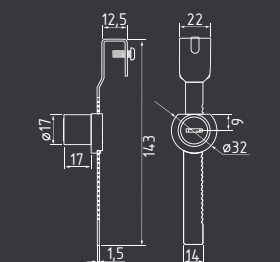

Сталь 240 12 2
ШТ ШТ ключ

хром
арт. 19004

6328