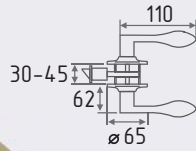

Защелки межкомнатные основная серия

ЗВ 1

защелка межкомнатная