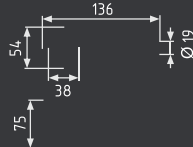

сталь ss201 24 ШТ 1 ШТ
8x8

нержавеющая сталь
арт. 18892