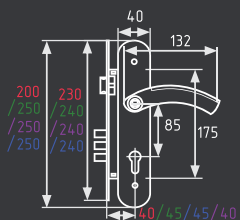

Комплекты врезных замков

23

комплект замка
с цилиндром 60 мм

* Цвет графит только в модели
с межосевым расстоянием 70 мм

AL	5 КЛЮЧ	10 ШТ	1 ШТ

23-70L
23-85K
23-85K (40мм)
23-85M

хром

матовый никель

золото

матовый кофе

старая бронза

старая медь

графит

94

комплект замка
с цилиндром 60 мм

AL	5 КЛЮЧ	10 ШТ	1 ШТ

94-55
94-62

хром

матовый хром

золото

старая бронза

96

комплект замка
с цилиндром 60 мм

* Цвет графит только в модели
с межосевым расстоянием 70 мм

AL	5 КЛЮЧ	10 ШТ	1 ШТ

96-70L
96-85K
96-85K (40мм)
96-85M

хром

матовый никель

золото

матовый кофе

старая бронза

старая медь

графит

99

комплект замка
с цилиндром 60 мм

AL	5 КЛЮЧ	10 ШТ	1 ШТ

99-85K
99-85K (40мм)
99-85M

хром

матовый хром