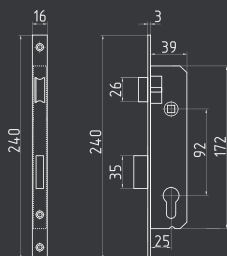

КЗВУ 117

под цилиндр
узкопрофильный

СТАЛЬ 8x8
30 ШТ 1 ШТ