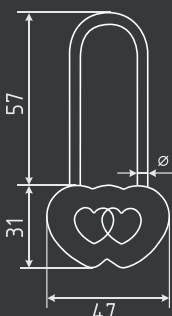

623

без автоматического запираения

ЦИНК 300 ШТ 10 ШТ

арт. 18786