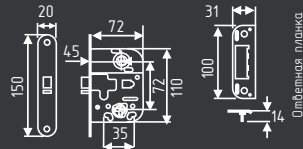

Корпуса замков для финских дверей

КЗВ 114

под ключ

СТАЛЬ 8x8
40 ШТ 1 ШТ 1 КЛЮЧ