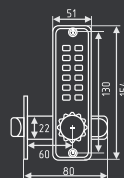

Замки накладные кодовые

101

автоматическое закрывание с фиксатором
(фиксирует открытое положение замка)