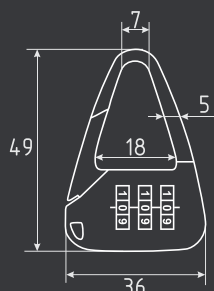

ЦИНК 360 ШТ 18 ШТ

арт. 17083