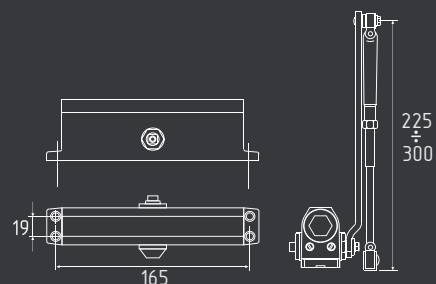

Дверные доводчики Isparus

430 от 50 до 120 кг

Морозостойкий доводчик для дверей весом от 50 до 120 кг

Диапазон рабочей температуры от -45° до +60°

Гарантия 3 года

Сертифицирован по ГОСТ Р 56177-2014, ГОСТ 538-214

Рекомендован для установки на противопожарные/технические двери

440 от 80 до 140 кг

Морозостойкий доводчик для дверей весом от 80 до 140 кг

Диапазон рабочей температуры от -45° до +60°

Гарантия 3 года

Сертифицирован по ГОСТ Р 56177-2014, ГОСТ 538-214

Рекомендован для установки на противопожарные/технические двери