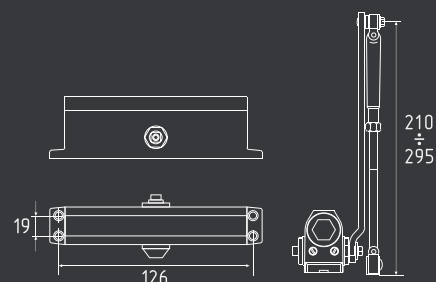

Дверные доводчики серии Isparus

410 от 15 до 60 кг

Морозостойкий доводчик для дверей весом от 15 до 60 кг
Диапазон рабочей температуры от -45° до +60°
Гарантия 3 года
Сертифицирован по ГОСТ Р 56177-2014, ГОСТ 538-214

420 от 40 до 90 кг

Морозостойкий доводчик для дверей весом от 40 до 90 кг
Диапазон рабочей температуры от -45° до +60°
Гарантия 3 года
Сертифицирован по ГОСТ Р 56177-2014, ГОСТ 538-214
Рекомендован для установки на противопожарные/технические двери

10
ШТ

1
ШТ

температурный режим
от -45° до +60°C

рычаг 225-300 мм