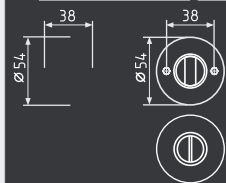

сталь ss201 200 ШТ 10 ШТ

сталь ss201 25 ШТ 1 ШТ

нержавеющая сталь НК-ПП арт. 18500

нержавеющая сталь НФ-ПП арт. 18787