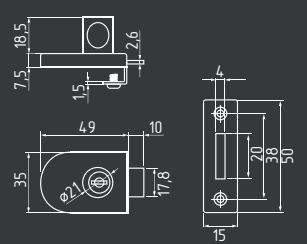

Сталь 240 12 2
ЦАМ ШТ ШТ ключ