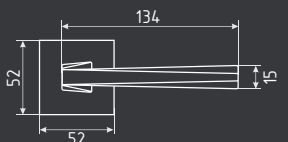

133 K

ручка дверная

8x8 AL
20 ШТ 1 ШТ

белый
арт. 18632

хром
арт. 18628

матовый никель
арт. 18629

графит
арт. 18630

черный
арт. 18631