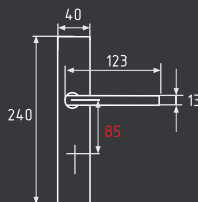

108

ручка на планке

AL	10 ШТ	1 ШТ

108-85

хром

матовый никель

золото

матовый кофе

старая бронза

графит