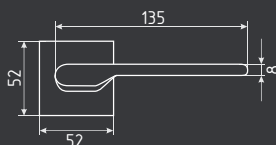

Ручки раздельные серии Slim

144 K

ручка дверная

8x8 AL
20 шт 1 шт

белый
арт. 19946

хром
арт. 19954

матовый никель
арт. 19951

графит
арт. 19948

черный
арт. 19955

старая бронза
арт. 19952

старая медь
арт. 19953

матовый кофе
арт. 19950

золото
арт. 19949

сатинированное золото
арт. 19956