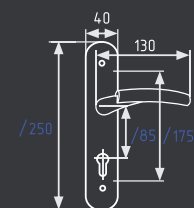

AL 12 ШТ 1 ШТ
96-70
96-85

хром

матовый никель

золото

матовый кофе

старая бронза

старая медь

графит

99

ручка на планке