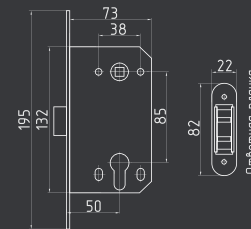

M25M-85

под цилиндр
магнитный

бесшумный механизм
магнитный

сталь 8x8
20 шт 1 шт

белый
арт. 18580

хром
арт. 14749

матовый никель
арт. 18557

золото
арт. 14748

матовый кофе
арт. 18579

старая бронза
арт. 18577

графит
арт. 18578

черный
арт. 18581