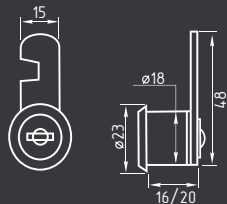

хром
16 мм арт. 8477
20 мм арт. 8480

матовый никель
16 мм арт. 8476
20 мм арт. 8478