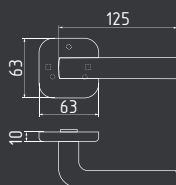

Фурнитура для металлических дверей

500A

ручки раздельные

НОВИНКА

AL +сталь	20 ШТ	1 ШТ

хром

черный