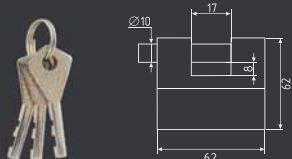

ЗН-405

без автоматического запирания

закаленная сталь	сталь	3 ключ
1 шт	36 шт