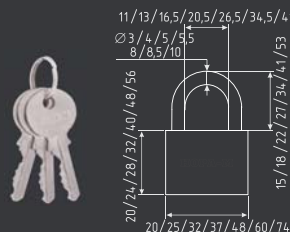

закаленная сталь		СТАЛЬ		3 ключ	
20 мм	360 шт	24 шт	38 мм	120 шт	12 шт
25 мм			50 мм	60 шт	6 шт
32 мм	180 шт	12 шт	60 мм	36 шт	6 шт
			75 мм