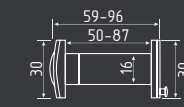

ЦАМ 300 ШТ 10 ШТ