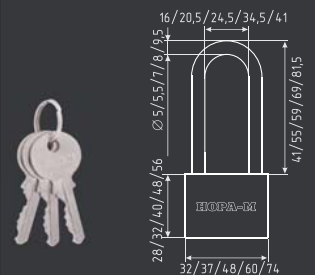

## ЗН-808ДД

автоматическое запирание

закаленная сталь		СТАЛЬ		3 ключ	
32 мм	180 шт	12 шт	50 мм	60 шт	6 шт
38 мм	120 шт	12 шт	60 мм	36 шт	6 шт
			75 мм		