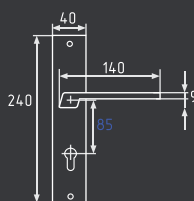

Ручки на планке

111

ручка на планке