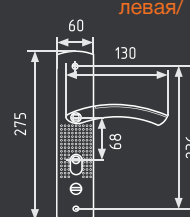

## 200(96) Л/П

ручка на планке

сталь AL

10 ШТ 1 ШТ

левая/ правая

матовый никель  
левая арт. 15522  
правая арт. 15523