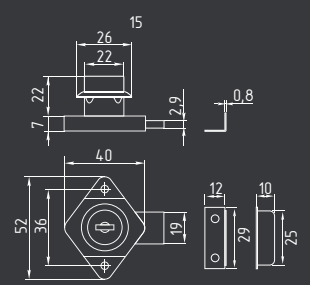

ЦАМ 240 ШТ 12 ШТ 2 КЛЮЧ

матовый никель
арт. 8498