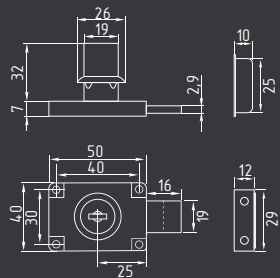

Сталь 240 12 2
ЦАМ ШТ ШТ ключ

хром
арт. 20018

6408