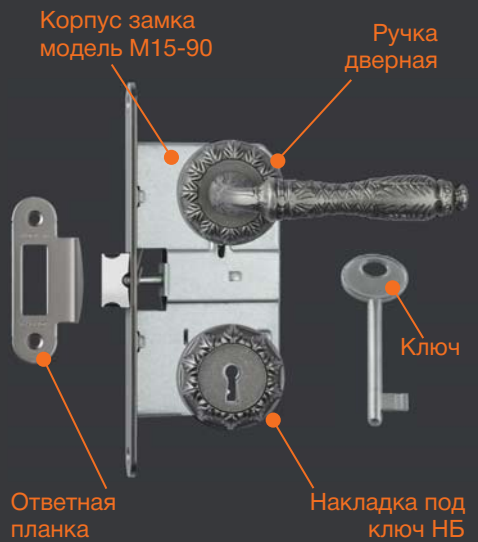

Для дверей, требующих запираания на сувальдный ключ

(рекомендуется для гардеробных,
кладовых помещений)

Для комплектации межкомнатной двери также понадобятся

**Дверные
петли «НОРА-М»**
Стальные петли
с подшипниками

**Дверной
ограничитель
«НОРА-М»**
Защитит стену
и фурнитуру

**Дверной
ригель «НОРА-М»**
Для распашных
дверей с двумя
створками