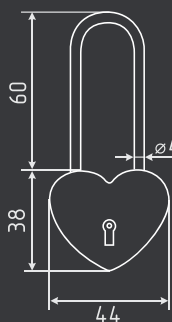

622

без автоматического запираения

ЦИНК 300 ШТ 10 ШТ

арт. 18785