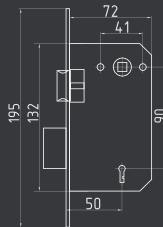

## 15-90

под ключ  
без ответной планки

СТАЛЬ 8x8  
20 ШТ 1 КЛЮЧ 1 ШТ

белый  
арт. 8553

золото  
арт. 8549