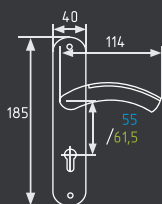

796A

ручка на планке

НОВИНКА

AL 10 ШТ 1 ШТ

796-55
796-61,5

хром

матовый никель

золото

старая бронза

черный