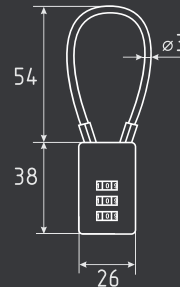

620

без автоматического запираения

ЦИНК 360 ШТ 18 ШТ

арт. 17085