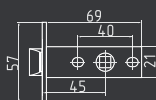

C-45П

защелка дверная
с овальной планкой
и пластиковым ригелем

Пластиковая вставка под ответную планку

СТАЛЬ 8x8
100 ШТ 10 ШТ