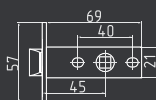

C-45П

защелка дверная
с пластиковым ригелем

Пластиковая вставка под ответную планку

СТАЛЬ 8x8
100 ШТ 10 ШТ