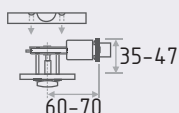

D5

замок врезной

D5