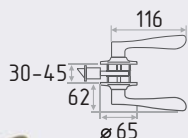

3В3-ISP

защелка межкомнатная