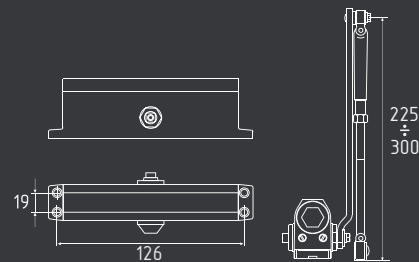

рычаг 225-300 мм

**530 F** от 50 до 90 кг

с фиксацией

серебро  
арт. 18396

белый  
арт. 18394

серый  
арт. 18395

коричневый  
арт. 18397

10  
ШТ