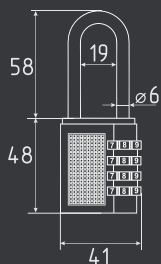

619

без автоматического запираения

ЦИНК 160 ШТ 8 ШТ

арт. 17266