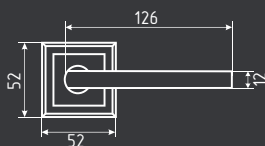

108 K

ручка дверная

8x8 AL
20 шт 1 шт

белый
арт. 17239

белый жемчуг
арт. 16581

хром
арт. 15918

матовый никель
арт. 15916

золото
арт. 15969

старая бронза
арт. 15917

старая медь
арт. 16109

матовый кофе
арт. 15970

графит
арт. 16253

черный
арт. 17238