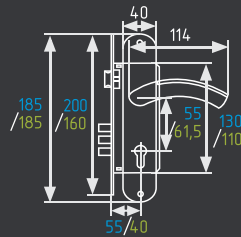

796A

комплект замка
с цилиндром 60 мм

НОВИНКА

AL 5 КЛЮЧ 10 ШТ 1 ШТ

796-55
796-61,5