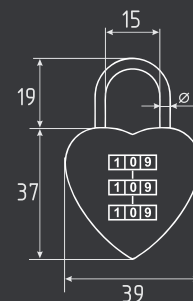

ЦИНК 360 ШТ 18 ШТ

арт. 17073

603

без автоматического запираения