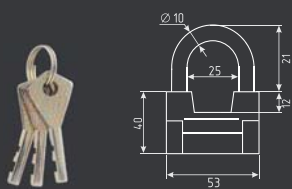

ЗН-407

без автоматического запирания

AL	3 ключ
6 шт	96 шт