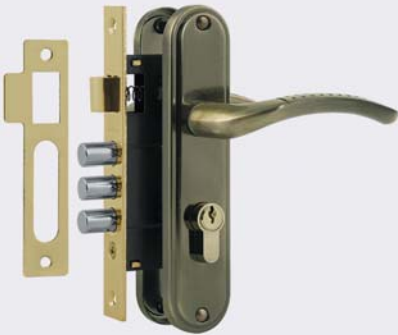

796A

комплект замка
с цилиндром 60 мм

НОВИНКА

AL 5 КЛЮЧ 10 ШТ 1 ШТ

796-55
796-61,5