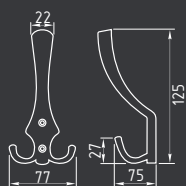

№9

крючок-вешалка

СТАЛЬ 30 ШТ

полимерный белый
арт. 16495