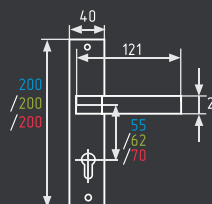

AL	10 ШТ	1 ШТ

109-55
109-62
109-70

хром

матовый никель

золото

матовый кофе

старая бронза

графит

черный