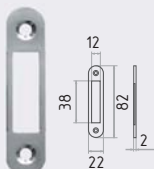

503.18

без захода

504.22

с заходом