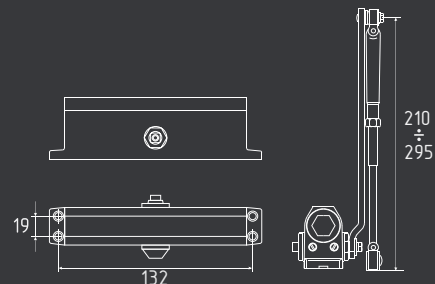

золото  
арт. 13707

Морозостойкий доводчик для дверей весом от 25 до 50 кг  
Сертифицирован по ГОСТ Р 56177-2014, ГОСТ 538-214

10  
ШТ

1  
ШТ

температурный режим  
от -45° до +60°C

рычаг 210-295 мм

**3S F** от 50 до 80 кг большой рычаг  
с функцией фиксации