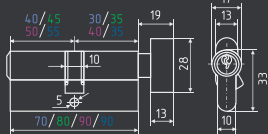

хром золото черный

AL + цап 120 ШТ 10 ШТ 5 ключ