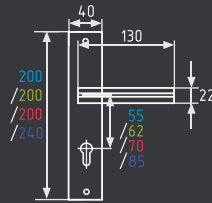

AL	10 ШТ	1 ШТ

106-55
106-62
106-70
106-85

хром

матовый никель

золото

матовый кофе

старая бронза

графит