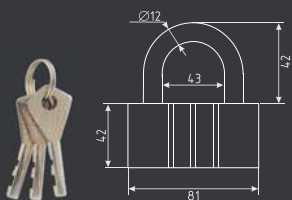

ЗН-403

без автоматического запирания

закаленная сталь	сталь	3 ключ
1 шт	24 шт