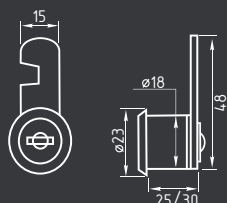

хром
25 мм арт. 8482
30 мм арт. 8486

матовый никель
25 мм арт. 8483
30 мм арт. 8485