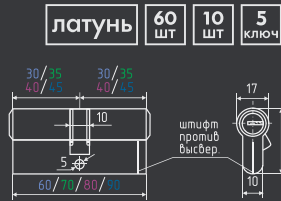

Цилиндровые механизмы серии Clásico

ЛПУВ

асимметричный

хром золото

ЛПУВ.УК

асимметричный

хром золото

ЛПУ.УК

симметричный

хром золото

* УК-Удлиненный ключ

ЛП.УК со штоком

асимметричный

хром

* УК-Удлиненный ключ

ЛПУ.УК

асимметричный

хром золото

* УК-Удлиненный ключ

Как определить размер цилиндрического механизма по схеме

Размер определяется по цветовой индикации, каждый последующий размер на схеме отмечается новым цветом.

НАПРИМЕР:

60-(30x30), 70-(35x35), 80-(40x40) и т.д.

ЛПУВ.УК

симметричный

хром золото

* УК-Удлиненный ключ