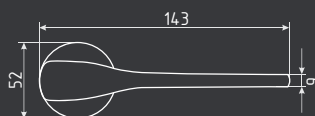

135 A

ручка дверная

НОВИНКА

8x8 AL
20 шт 1 шт

хром
арт. 19867

матовый никель
арт. 19864

графит
арт. 19862

черный
арт. 19868

золото
арт. 19863

сатинированное золото
арт. 19869