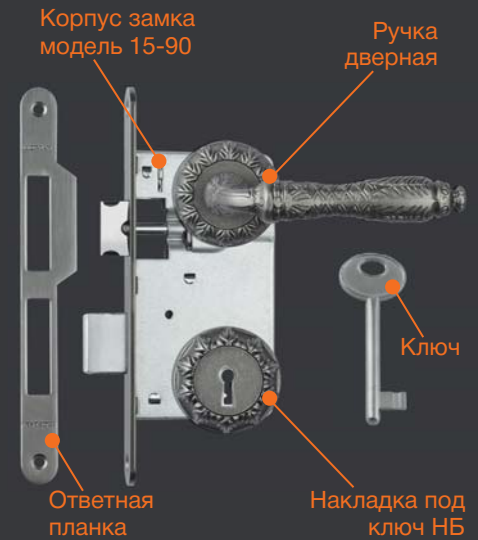

Для дверей, требующих запираания на сувальдный ключ

(рекомендуется для гардеробных,
кладовых помещений)

Для комплектации межкомнатной двери также понадобятся

**Дверные
петли «НОРА-М»**
Стальные петли
с подшипниками

**Дверной
ограничитель
«НОРА-М»**
Защитит стену
и фурнитуру

**Дверной
ригель «НОРА-М»**
Для распашных
дверей с двумя
створками