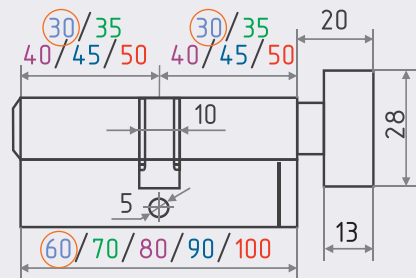

Как определить размер цилиндрического механизма по схеме