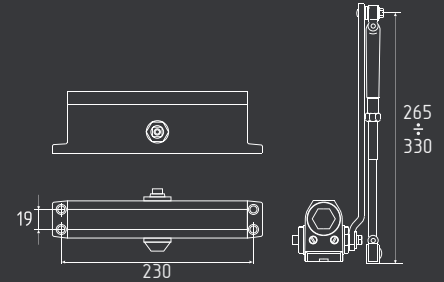

золото  
арт. 5006

Морозостойкий доводчик для дверей весом от 120 до 180 кг  
Сертифицирован по ГОСТ Р 56177-2014, ГОСТ 538-214

10  
ШТ

1  
ШТ

температурный режим  
от -45° до +60°C

рычаг 265-330 мм

**3S Slider** от 40 до 70 кг