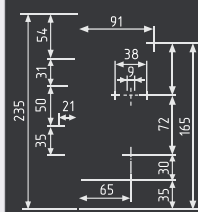

СТАЛЬ 25 ШТ 1 ШТ

нержавеющая сталь
арт. 18788