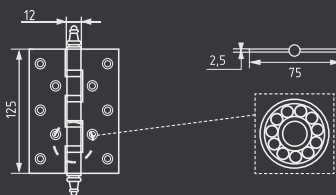

5"-4BB 125x75x2,5

универсальная
с колпачком

сталь 100 шт 2 шт

хром
арт. 10065

матовый никель
арт. 11470

золото
арт. 10061

матовое золото
арт. 10064

матовая бронза
арт. 14455

старая бронза
арт. 10062

старая медь
арт. 10063

застаренная бронза
арт. 5548

застаренное серебро
арт. 5551