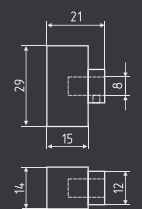

ЦАМ 20 ШТ 200 ШТ