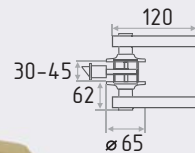

золото
(01) арт. 14025
(03) арт. 14026
(05) арт. 14027

матовое золото
(03) арт. 14033
(05) арт. 14042

хром
(05) арт. 14039

матовый никель
(05) арт. 14038

старая бронза
(01) арт. 14029
(03) арт. 14034
(05) арт. 14041

старая медь
(03) арт. 14036
(05) арт. 14040

ЦАМ 3
ключ

20
шт

1
шт

TT15

защелка межкомнатная