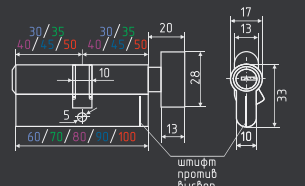

хром золото

латунь 60 ШТ 10 ШТ 5 КЛЮЧ