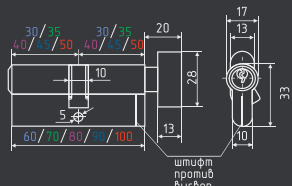

латунь 60 ШТ 10 ШТ 5 КЛЮЧ

**ЛУВ**

симметричный

хром золото

латунь 60 ШТ 10 ШТ 5 КЛЮЧ

**ЛПУВ**

симметричный

хром золото