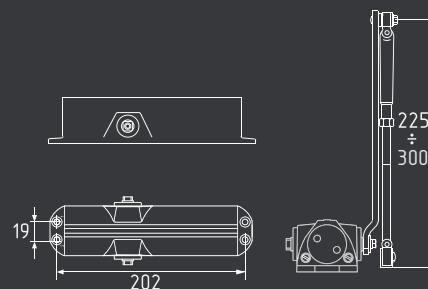

золото  
арт. 16651

Морозостойкий доводчик для дверей весом от 25 до 120 кг

Диапазон рабочей температуры от -45° до +60°

Гарантия 7 лет

Сертифицирован по ГОСТ Р 56177-2014, ГОСТ 538-214

Рекомендован для установки на противопожарные/технические двери