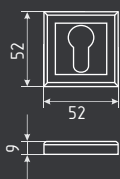

## НК-К

накладка под цилиндр

100 ШТ  
1 ШТ

белый  
арт. 17251

белый жемчуг  
арт. 16405

хром  
арт. 15879

матовый никель  
арт. 15496

золото  
арт. 15878