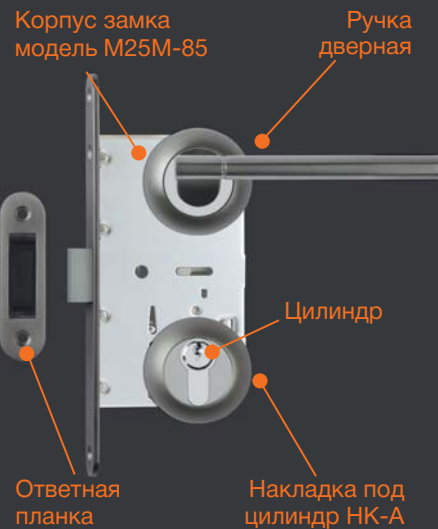

КОМПЛЕКТАЦИЯ МЕЖКОМНАТНЫХ ДВЕРЕЙ ДВЕРНЫМИ РУЧКАМИ «НОРА-М»

В зависимости от того, каким образом Вам необходимо закрывать двери, рекомендуем подобрать фурнитуру для ее комплектации:

Для межкомнатных дверей, требующих запираания на ключ

(двери кабинетов, офисов,
гостиничных номеров и т.д.)