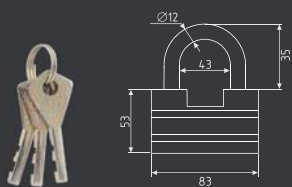

Замки навесные

ЗН-401

без автоматического запирания

закаленная сталь	сталь	3 ключ
6 шт	24 шт