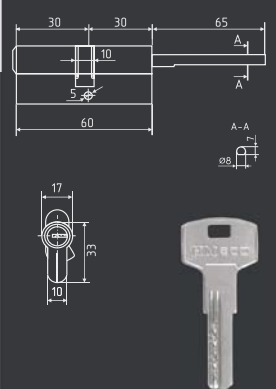

хром
* Удлиненный ключ

ЦАМ 80 ШТ 10 ШТ 5 КЛЮЧ