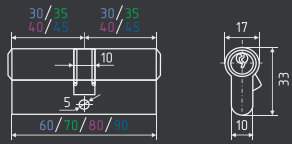

# Цилиндровые механизмы серии Clásico

**Л**

симметричный

хром золото

латунь 60 ШТ 10 ШТ 5 КЛЮЧ

**ЛУВ**

асимметричный

хром золото