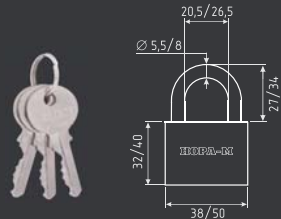

## MC-1103

НОВИНКА

**МАСТЕР-СИСТЕМА**  
Комплект 3 замков по 3 ключа  
+ 3 мастер ключа  
без автоматического запираения

40 мм	360 ШТ	24 ШТ	60 мм	120 ШТ	12 ШТ
-------	--------	-------	-------	--------	-------