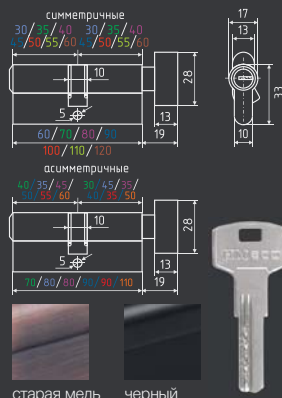

хром золото старая бронза

* Удлиненный ключ
www.nora-m.ru

ЦАМ 80 ШТ 10 ШТ 5 КЛЮЧ