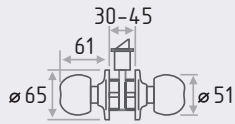

Защелки межкомнатные серии STD

3Ш-STD

защелка межкомнатная