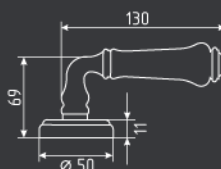

Андалусия

ручка дверная

застаренное серебро БФ
арт. 7471
БФ - белый фарфор

застаренная бронза БФ
арт. 7470

8x8 20 ШТ
1 ШТ