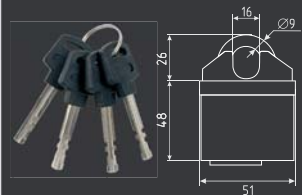

ЗН-710-51

Влагостойкий
автоматическое запираение

51 мм	48 ШТ	3 ключ