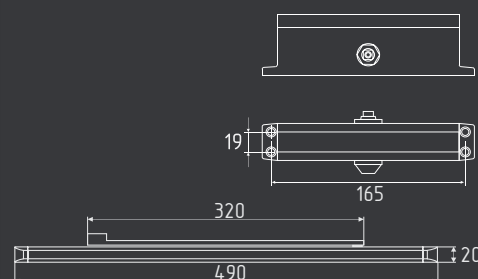

Дверные доводчики Isparus со скользящей тягой

430 Slider от 40 до 100 кг

Морозостойкий доводчик для дверей весом от 40 до 100 кг
Сертифицирован по ГОСТ Р 56177-2014, ГОСТ 538-214

10
шт

1
шт

температурный режим
от -45° до +60°C

скользящая тяга

440 Slider от 70 до 130 кг

Морозостойкий доводчик для дверей весом от 70 до 130 кг
Сертифицирован по ГОСТ Р 56177-2014, ГОСТ 538-214

10
шт

1
шт

температурный режим
от -45° до +60°C

скользящая тяга

450 Slider от 110 до 150 кг

Морозостойкий доводчик для дверей весом от 110 до 150 кг
Сертифицирован по ГОСТ Р 56177-2014, ГОСТ 538-214

10
шт

1
шт

температурный режим
от -45° до +60°C

скользящая тяга