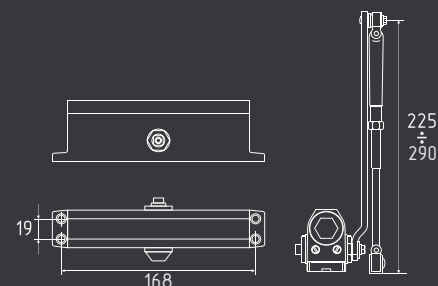

10  
ШТ

1  
ШТ

температурный режим  
от -45° до +60°C

рычаг 225-290 мм

**3S** от 50 до 130 кг **большой рычаг**

коричневый  
арт. 15887

белый  
арт. 4989

серый  
арт. 4992