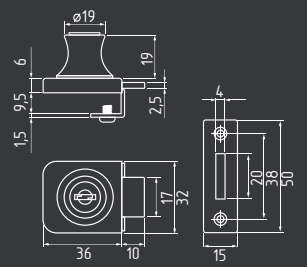

Сталь 240 12 2
ЦАМ ШТ ШТ ключ

хром
арт. 8501

6139-32