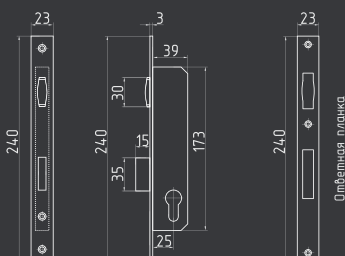

КЗВУ 116

под цилиндр
узкопрофильный

СТАЛЬ 8x8
30 ШТ 1 ШТ