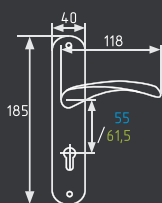

Ручки на планке

700A

ручка на планке

НОВИНКА

AL 10 ШТ 1 ШТ

700-55
700-61,5

хром

матовый никель

золото

старая бронза

черный