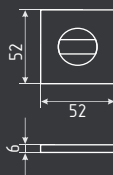

Накладки и фиксаторы серии Slim

НФ-К

накладка под фиксатор

6x6 50 ШТ
1 ШТ

белый
арт. 18652

хром
арт. 18648

матовый никель
арт. 18649

графит
арт. 18650

черный
арт. 18651

старая бронза
арт. 19962

старая медь
арт. 19963

матовый кофе
арт. 19974

золото
арт. 19961

сатинованное золото
арт. 19964