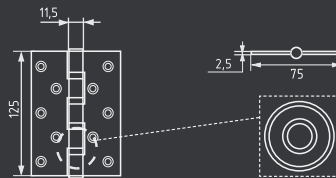

Петли серии STD

5"-4BB STD 125x75x2,5

универсальная

сталь 100 шт 2 шт

белый
арт. 18482

хром
арт. 15461

матовый никель
арт. 15465

золото
арт. 15460

матовое золото
арт. 15464

матовое кофе
арт. 16871

старая бронза
арт. 15462

старая медь
арт. 15463

графит
арт. 16870

черный
арт. 18481