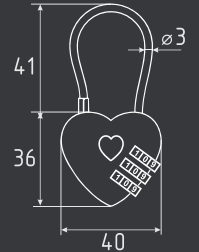

ЦИНК 360 ШТ 18 ШТ

арт. 17074