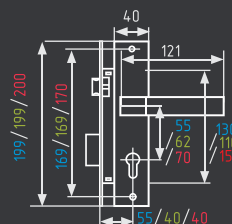

## 109

комплект замка с цилиндром 60 мм

\* Цвета матовый кофе, графит и черный только в модели с межосевым расстоянием 70 мм

AL 5 КЛЮЧ 10 ШТ 1 ШТ

109-55  
109-62  
109-70Л

хром

матовый никель

золото