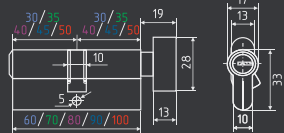

хром золото черный

AL + цап 120 ШТ 10 ШТ 5 ключ