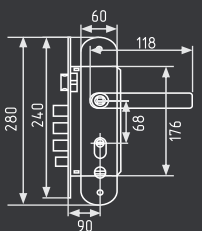

## 300-68 Л/П

комплект замка без цилиндра с функцией автоматического запирания

сталь AL

10 ШТ 1 ШТ

левый/ правый

матовый никель/  
черный никель  
200-68  
левый арт. 14533  
правый арт. 14534

матовый никель/  
черный никель  
300-68  
левый арт. 18728  
правый арт. 18729