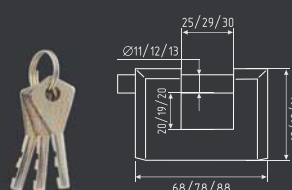

ЗН-406

без автоматического запирания

закаленная сталь	сталь	3 ключ
70 мм 1 шт	36 шт	80 мм 6 шт
		36 шт
		90 мм 6 шт
		36 шт