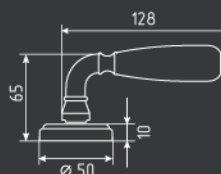

Галисия

ручка дверная

застаренное серебро БФ
арт. 7433
БФ - белый фарфор

застаренная бронза БФ
арт. 7432

8x8 20 ШТ
1 ШТ