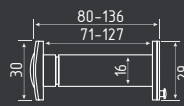

ЦАМ 300 ШТ 10 ШТ