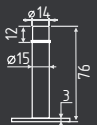

Ограничители дверные

120

ЦАМ 120 ШТ 20 ШТ

хром
арт. 16693

матовый никель
арт. 16690

золото
арт. 16689

старая бронза
арт. 16691

старая медь
арт. 16692

графит
арт. 19291

черный
арт. 19290

121

ЦАМ 120 ШТ 20 ШТ

хром
арт. 16698

матовый никель
арт. 16695

золото
арт. 16694

старая бронза
арт. 16696

старая медь
арт. 16697

графит
арт. 19292

черный
арт. 18554

122

ЦАМ 120 ШТ 20 ШТ

хром
арт. 19554

матовый никель
арт. 19550

золото
арт. 19548

матовое золото
арт. 19549

старая бронза
арт. 19551

старая медь
арт. 19552

черный
арт. 19553

Напольный

ЦАМ 120 ШТ 20 ШТ

белый
арт. 1737

сигнальный белый
арт. 19352

кожа серебро
арт. 19350

хром
арт. 2855

кожа медь
арт. 19351

золото
арт. 1738

шоколадный бархат
арт. 19353

старая бронза
арт. 1739

мокрый асфальт
арт. 19354

старая медь
арт. 1740

шоколад
арт. 1741