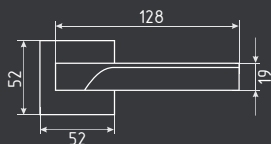

8x8 AL
20 шт 1 шт