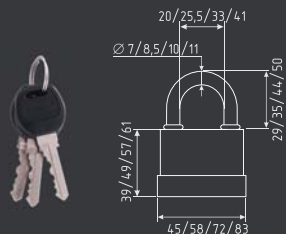

ЗН-700

Влагостойкий
автоматическое запираение

38 мм	96 ШТ	63 мм	36 ШТ

50 мм	48 ШТ	75 мм	24 ШТ