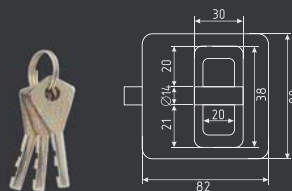

ЗН-404

без автоматического запирания

закаленная сталь	сталь	3 ключ
1 шт	18 шт