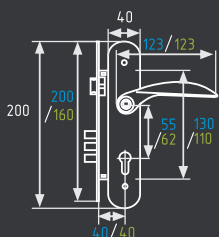

AL	5 КЛЮЧ	10 ШТ	1 ШТ

23-70L
23-85K
23-85K (40мм)
23-85M

хром

матовый никель

золото

матовый кофе

старая бронза

старая медь

графит

94

комплект замка
с цилиндром 60 мм