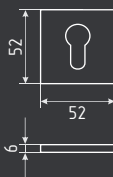

НК-К

накладка под цилиндр

100 ШТ
1 ШТ

белый
арт. 18647

хром
арт. 18643

матовый никель
арт. 18644

графит
арт. 18645

черный
арт. 18646

старая бронза
арт. 19958

старая медь
арт. 19959

матовый кофе
арт. 19973

золото
арт. 19957

сатинованное золото
арт. 19960