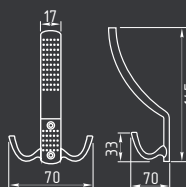

№11

крючок-вешалка

СТАЛЬ 30 ШТ

полимерный белый
арт. 16497