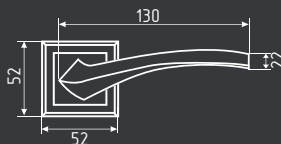

Ручки раздельные серии AI

112 K

ручка дверная

8x8 AL
20 шт 1 шт

белый
арт. 17244

белый жемчуг
арт. 16589

хром
арт. 16585

матовый никель
арт. 16586

золото
арт. 16583

старая бронза
арт. 16584

старая медь
арт. 16848

матовый кофе
арт. 16587

графит
арт. 16588

черный
арт. 17243