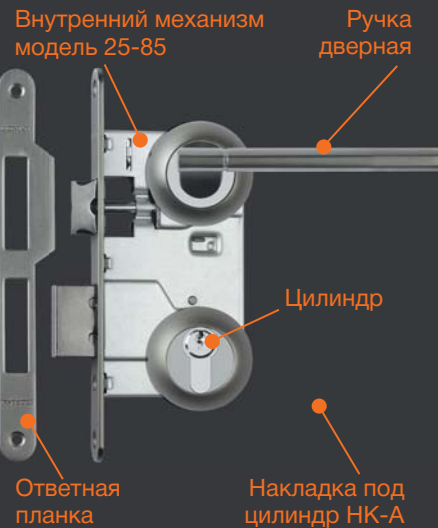

Для дверей, требующих запираания на сувальдный ключ

(рекомендуется для гардеробных,
кладовых помещений)

Для комплектации межкомнатной двери также понадобятся

**Дверные
петли «НОРА-М»**
Стальные петли
с подшипниками

**Дверной
ограничитель
«НОРА-М»**
Защитит стену
и фурнитуру

**Дверной
ригель «НОРА-М»**
Для распашных
дверей с двумя
створками