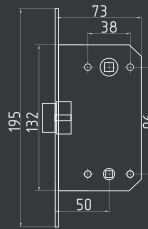

M13П-96

под фиксатор
с пластиковым ригелем

СТАЛЬ 8x8

20 ШТ 1 ШТ