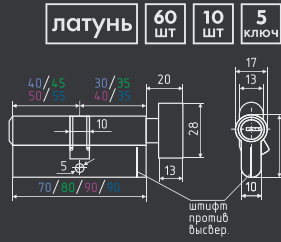

Цилиндровые механизмы серии Clásico

ЛПУВ

асимметричный

хром золото

ЛПУВ.УК

асимметричный

хром золото

ЛПУ.УК

симметричный

хром золото

* УК-Удлиненный ключ

ЛП.УК со штоком

асимметричный

хром

* УК-Удлиненный ключ

ЛПУ.УК

асимметричный

хром золото

* УК-Удлиненный ключ

Как определить размер цилиндрического механизма по схеме

Размер определяется по цветовой индикации, каждый последующий размер на схеме отмечается новым цветом.

НАПРИМЕР:

60-(30x30), 70-(35x35), 80-(40x40) и т.д.

ЛПУВ.УК

симметричный

хром золото

* УК-Удлиненный ключ