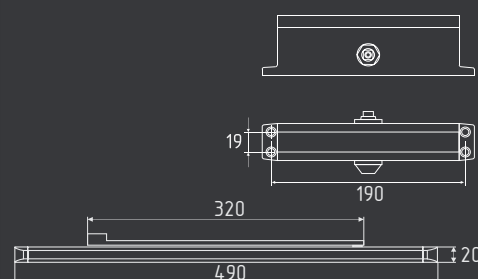

Дверные доводчики Isparus со скользящей тягой

430 Slider от 40 до 100 кг

Морозостойкий доводчик для дверей весом от 40 до 100 кг
Сертифицирован по ГОСТ Р 56177-2014, ГОСТ 538-214

10
шт

1
шт

температурный режим
от -45° до +60°C

скользящая тяга

440 Slider от 70 до 130 кг

Морозостойкий доводчик для дверей весом от 70 до 130 кг
Сертифицирован по ГОСТ Р 56177-2014, ГОСТ 538-214

10
шт

1
шт

температурный режим
от -45° до +60°C

скользящая тяга

450 Slider от 110 до 150 кг

Морозостойкий доводчик для дверей весом от 110 до 150 кг
Сертифицирован по ГОСТ Р 56177-2014, ГОСТ 538-214

10
шт

1
шт

температурный режим
от -45° до +60°C

скользящая тяга