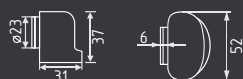

хром
арт. 8864

матовый никель
арт. 8865

золото
арт. 8862

матовое золото
арт. 8863

старая бронза
арт. 8866

старая медь
арт. 8867

графит
арт. 19090

черный
арт. 19293

802

Магнитный