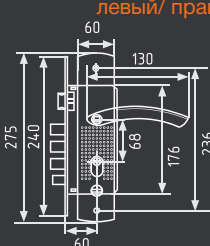

## 200(96) Л/П

комплект замка без цилиндра

сталь AL

10 ШТ 1 ШТ

левый/ правый

матовый никель  
левый арт. 15556  
правый арт. 15557