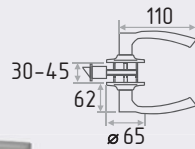

Защелки межкомнатные основная серия

TT1

защелка межкомнатная

матовое золото
(05) арт. 15804

хром
(05) арт. 15808

матовый никель
(05) арт. 15805

старая бронза
(05) арт. 15806

старая медь
(03) арт. 15801
(05) арт. 15807

темное дерево/золото
(03) арт. 5772

ЦАМ 3
ключ

20
шт

1
шт

TT12

защелка межкомнатная