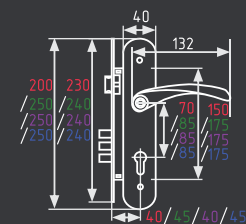

100

комплект замка
с цилиндром 60 мм

AL 5 КЛЮЧ 10 ШТ 1 ШТ

100-55
100-62
100-70Л
100-85К
100-85К(40мм)
100-85М