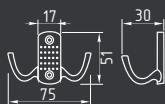

№9

2-х рожковый

СТАЛЬ 1000 ШТ 100 ШТ

хром
арт. 14311

матовый никель
арт. 18467

золото
арт. 14310

старая медь
арт. 14312

старая бронза
арт. 14313

черный
арт. 19539