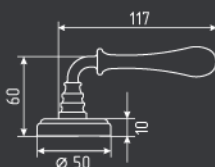

Астурия

ручка дверная

8x8 20 ШТ
1 ШТ

золото (J)
арт. 7498

золото (K)
арт. 7494

* Данная модель в цвете старая бронза снята с производства