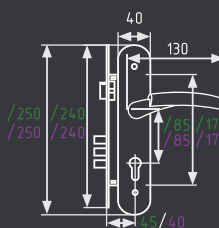

AL	5 КЛЮЧ	10 ШТ	1 ШТ

96-70L
96-85K
96-85K (40мм)
96-85M

хром

матовый никель

золото

матовый кофе

старая бронза

старая медь

графит

99

комплект замка
с цилиндром 60 мм