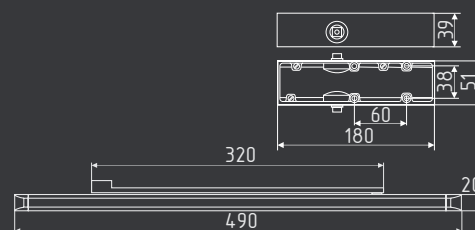

температурный режим
от -45° до +60°C

скользящая тяга