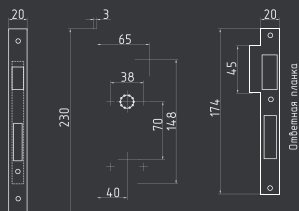

Корпуса замков для входных деревянных дверей

КЗВ 100

под цилиндр