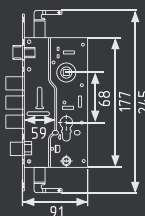

Фурнитура для китайских дверей

КЗВР-1 (68мм)

корпус замка универсальный

КЗВР-1А (68мм)

с функцией автоматического запирания
левый/правый

КЗВР-1А

сталь 8x8

10 ШТ

1 ШТ