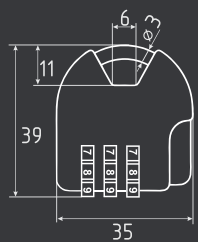

Замки навесные кодовые серии 600

601

без автоматического запираения