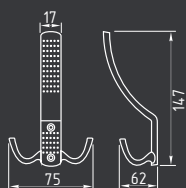

№11

3-х рожковый

ЦАМ 200 ШТ 20 ШТ

хром
арт. 14323

матовый никель
арт. 18469

золото
арт. 14322

старая медь
арт. 14325

старая бронза
арт. 14324

черный
арт. 19542