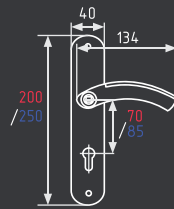

Ручки на планке

23

ручка на планке

* Цвет графит только в модели с межосевым расстоянием 70 мм

AL 12 ШТ 1 ШТ
23-70
23-85

хром

матовый никель

золото

матовый кофе

старая бронза

старая медь

графит

94

ручка на планке

AL 12 ШТ 1 ШТ
94-55
94-62
94-70

хром

матовый хром

золото

старая бронза

96

ручка на планке

* Цвет графит только в модели с межосевым расстоянием 70 мм

AL 12 ШТ 1 ШТ
96-70
96-85

хром

матовый никель

золото

матовый кофе

старая бронза

старая медь

графит

99

ручка на планке

AL 12 ШТ 1 ШТ
99-85

хром

матовый хром