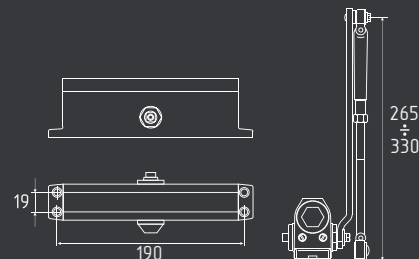

серый  
арт. 16642

коричневый  
арт. 16641

черный  
арт. 16644

10  
ШТ

1  
ШТ

температурный режим  
от -45° до +60°C

рычаг 265-330 мм

**510 F** от 15 до 60 кг