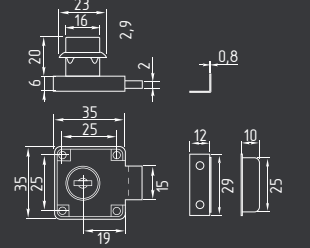

СТАЛЬ ЦАМ 240 ШТ 12 ШТ 2 КЛЮЧ

хром
арт. 8524

матовый никель
арт. 8526