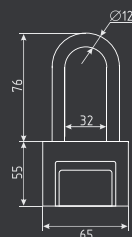

ЗН-408ДД

без автоматического запираения

AL	3 ключ
6 шт	60 шт