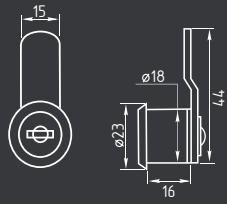

черный
арт. 9583

ЦАМ 240 ШТ 12 ШТ 2 КЛЮЧ

хром
арт. 8472

матовый никель
арт. 8473