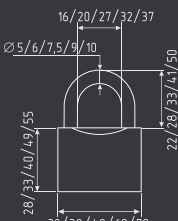

ЗН-212

без автоматического запираения

закаленная сталь	сталь	3 ключ
32 мм 38 мм	50 мм 60 мм 70 мм	240 шт 12 шт 120 шт 12 шт 40 шт 5 шт