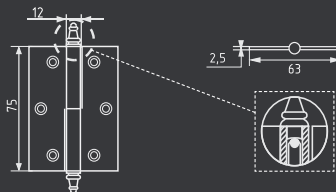

610-3" 75x63x2,5

левая / правая
с колпачком

сталь 100 шт 2 шт

матовый никель
правая арт. 12919

золото
левая арт. 10613

матовое золото
левая арт. 12144
правая арт. 12145

старая бронза
левая арт. 11630
правая арт. 11631

старая медь
левая арт. 11628
правая арт. 11629