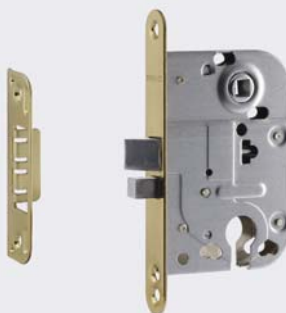

КЗВ 118

под цилиндр

СТАЛЬ 8x8
30 ШТ 1 ШТ