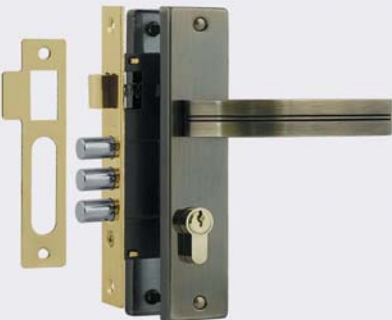

706K

комплект замка
с цилиндром 60 мм

НОВИНКА

AL 5 10 1
КЛЮЧ ШТ ШТ ШТ

706-55
706-61,5

хром

матовый никель

золото

старая бронза

черный