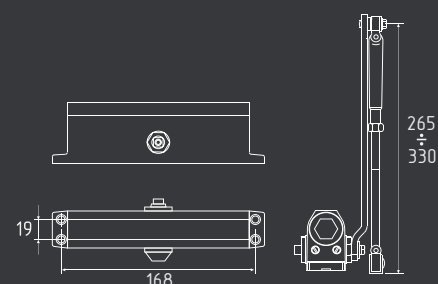

Дверные доводчики серии S

2S от 25 до 70 кг

Морозостойкий доводчик для дверей весом от 25 до 70 кг
Сертифицирован по ГОСТ Р 56177-2014, ГОСТ 538-214

10
ШТ

1
ШТ

температурный режим
от -45° до +60°C

рычаг 210-295 мм

3S от 50 до 90 кг **малый рычаг**

Морозостойкий доводчик для дверей весом от 50 до 90 кг
Сертифицирован по ГОСТ Р 56177-2014, ГОСТ 538-214
Рекомендован для установки на противопожарные/технические двери

10
ШТ

1
ШТ

температурный режим
от -45° до +60°C

рычаг 225-290 мм

3S от 50 до 130 кг **большой рычаг**

Морозостойкий доводчик для дверей весом от 50 до 130 кг
Сертифицирован по ГОСТ Р 56177-2014, ГОСТ 538-214
Рекомендован для установки на противопожарные/технические двери

10
ШТ

1
ШТ

температурный режим
от -45° до +60°C

рычаг 265-330 мм