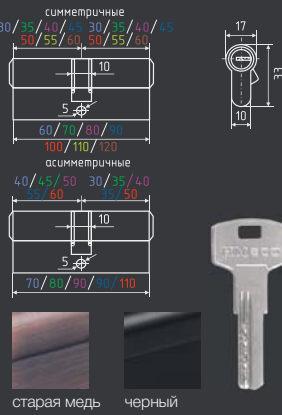

хром золото старая бронза
* Удлиненный ключ

ЦАМ 80 ШТ 10 ШТ 5 КЛЮЧ