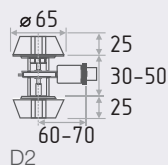

Защелки межкомнатные ISPARUS и врезные замки серии D

TT1-ISP

защелка межкомнатная

золото
(01) арт. 19824
(03) арт. 19825
(05) арт. 19826

матовое золото
(01) арт. 19827
(03) арт. 19828
(05) арт. 19829

хром
(01) арт. 19839
(03) арт. 19840
(05) арт. 19841

матовый никель
(01) арт. 19830
(03) арт. 19831
(05) арт. 19832

старая бронза
(01) арт. 19833
(03) арт. 19834
(05) арт. 19835

старая медь
(01) арт. 19836
(03) арт. 19837
(05) арт. 19838

AL 3
шт. ключ

20 1
шт. шт.

HH-ISP

защелка межкомнатная

золото
(01) арт. 19806
(03) арт. 19807
(05) арт. 19808

матовое золото
(01) арт. 19809
(03) арт. 19810
(05) арт. 19811

хром
(01) арт. 19821
(03) арт. 19822
(05) арт. 19823

матовый никель
(01) арт. 19812
(03) арт. 19813
(05) арт. 19814

старая бронза
(01) арт. 19815
(03) арт. 19816
(05) арт. 19817

старая медь
(01) арт. 19818
(03) арт. 19819
(05) арт. 19820

AL 3
шт. ключ

20 1
шт. шт.

D1 / D2

ключ/фиксатор
ключ/ключ

D1

D2

золото
(D1) арт. 8943
(D2) арт. 8945

матовое золото
(D2) арт. 12650

хром
(D1) арт. 8944
(D2) арт. 8946

матовый никель
(D1) арт. 13477
(D2) арт. 13478

нержавеющая сталь
(D2) арт. 14250

старая бронза
(D1) арт. 8941
(D2) арт. 8948

старая медь
(D1) арт. 8942
(D2) арт. 8947

черный
(D1) арт. 19097

СТАЛЬ 3
шт. ключ

20 1
шт. шт.

D5

замок врезной

D5

золото
(D5) арт. 8957

матовое золото
(D5) арт. 12653

матовый никель
(D5) арт. 13481

старая бронза
(D5) арт. 8959

старая медь
(D5) арт. 8960

СТАЛЬ 20
шт.

1
шт.