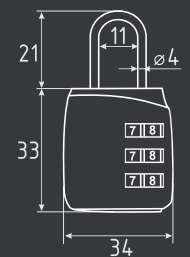

ЦИНК 240 ШТ 12 ШТ

арт. 17071