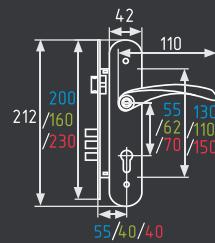

710

комплект замка
с цилиндром 60 мм

AL 5 КЛЮЧ 10 ШТ 1 ШТ

710-55
710-62
710-70