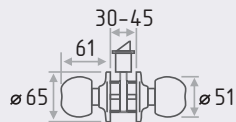

Защелки межкомнатные серии ISPARUS

3Ш-ISP

защелка межкомнатная