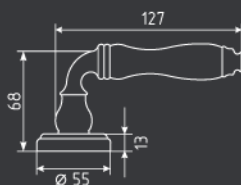

Ручки раздельные серии *De Luxe*

Грасиоза

ручка дверная

8x8 20 ШТ
1 ШТ

застаренное серебро
арт. 8708

застаренная бронза
арт. 8709