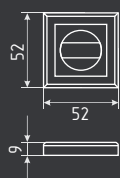

Накладки и фиксаторы серии AI

НФ-К

накладка под фиксатор

6x6 50 ШТ
1 ШТ

белый
арт. 17247

белый жемчуг
арт. 16406

хром
арт. 15882

матовый никель
арт. 15494

золото
арт. 15881

старая бронза
арт. 15495

старая медь
арт. 15883

матовый кофе
арт. 15963

графит
арт. 16398

черный
арт. 18337