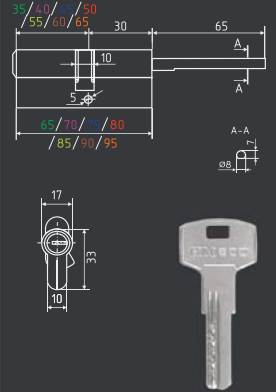

хром
* Удлиненный ключ

ЦАМ 80 ШТ 10 ШТ 5 КЛЮЧ