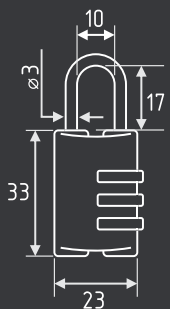

ЦАМ 240 ШТ 12 ШТ

арт. 14934