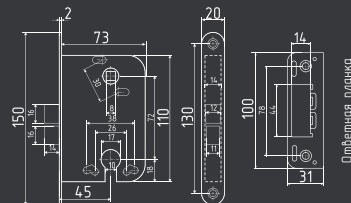

КЗВ 118

под цилиндр

СТАЛЬ 8x8
30 ШТ 1 ШТ