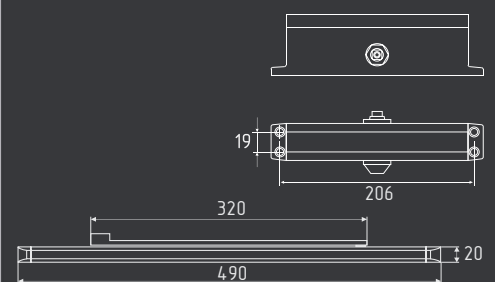

Дверные доводчики серии S со скользящей тягой

5S от 120 до 180 кг

Морозостойкий доводчик для дверей весом от 120 до 180 кг
Сертифицирован по ГОСТ Р 56177-2014, ГОСТ 538-214

10
ШТ

1
ШТ

температурный режим
от -45° до +60°C

рычаг 265-330 мм

3S Slider от 40 до 70 кг

Морозостойкий доводчик для дверей весом от 40 до 70 кг
Сертифицирован по ГОСТ Р 56177-2014, ГОСТ 538-214

10
ШТ

1
ШТ

температурный режим
от -45° до +60°C

скользящая тяга

4S Slider от 70 до 110 кг

Морозостойкий доводчик для дверей весом от 70 до 110 кг
Сертифицирован по ГОСТ Р 56177-2014, ГОСТ 538-214

10
ШТ

1
ШТ

температурный режим
от -45° до +60°C

скользящая тяга