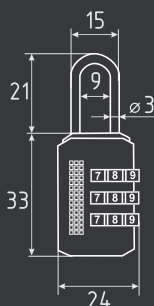

ЦИНК 360 ШТ 18 ШТ

арт. 17068

608

без автоматического запираения