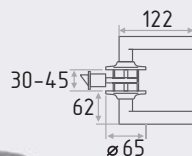

золото
(01) арт. 14966
(03) арт. 14967
(05) арт. 14968

матовое золото
(03) арт. 14970
(05) арт. 14971

хром
(05) арт. 14983

матовый никель
(05) арт. 14974

старая бронза
(05) арт. 14977

старая медь
(03) арт. 14979
(05) арт. 14980

ЦАМ 3
ключ

20
шт

1
шт