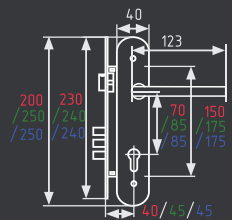

## 108

комплект замка с цилиндром 60 мм

AL 5 КЛЮЧ 10 ШТ 1 ШТ

108-85K  
108-85K (40мм)  
108-85M

хром

матовый никель

золото

матовый кофе