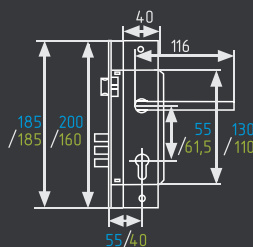

708K

комплект замка
с цилиндром 60 мм

НОВИНКА

AL 5 10 1
КЛЮЧ ШТ ШТ ШТ

708-55
708-61,5

хром

матовый никель

золото

старая бронза

черный