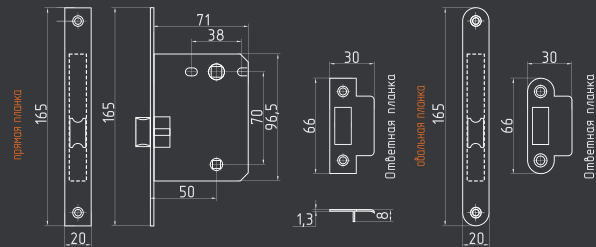

2070-70 ПП/ОП

под фиксатор

с прямой и овальной планкой

СТАЛЬ 6x6
50 ШТ 20 ШТ 1 ШТ

белый
ПП арт. 18292

хром
ПП арт. 4104

матовый никель
ПП арт. 16059

золото/латунь
ПП арт. 4106
ОП арт. 12024

матовое золото
ПП арт. 16058

матовый кофе
ПП арт. 17220

старая бронза
ПП арт. 14480

старая медь
ПП арт. 14479

графит
ПП арт. 17219

черный
ПП арт. 18291