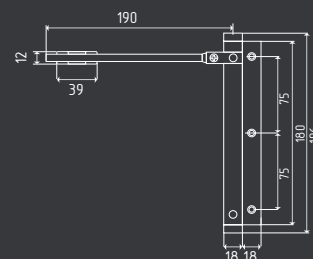

Доводчики для межкомнатных дверей

101 до 20 кг

Пружинный доводчик

Доводчик для дверей весом до 20 кг

Один режим закрывания

Гарантия 2 года

температурный режим
от -35° до +40°С

102 до 30 кг

Пружинный доводчик

Доводчик для дверей весом до 30 кг

Один режим закрывания

Гарантия 2 года

температурный режим
от -35° до +40°С

202 до 35 кг

с функцией фиксации

Пневматический доводчик

Доводчик для дверей весом до 35 кг

Функция фиксации двери в открытом положении

Гарантия 1 год

температурный режим
от -30° до +40°С