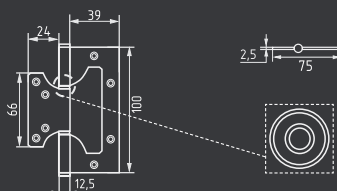

800-4" STD 100x75x2,5

универсальная
без врезки

сталь 100 шт 2 шт

белый
арт. 18474

хром
арт. 15526

матовый никель
арт. 15529

золото
арт. 15525

матовое золото
арт. 15532

матовый кофе
арт. 18472

старая бронза
арт. 15527

старая медь
арт. 15528

графит
арт. 18471

черный
арт. 18473