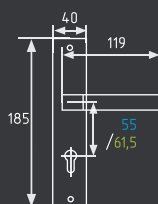

НОВИНКА

AL 10 ШТ 1 ШТ
708-55
708-61,5

хром

матовый никель

золото

старая бронза

черный

709K

ручка на планке