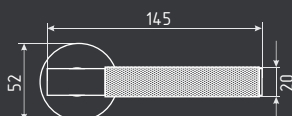

139 A

ручка дверная

НОВИНКА