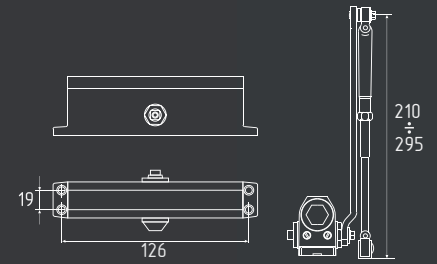

10 ШТ 1 ШТ

температурный режим
от -45° до +60°C

рычаг 210-295 мм