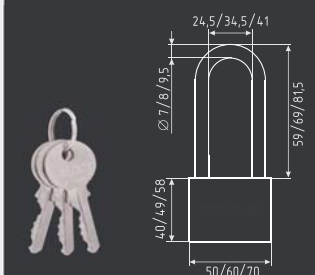

## ЗН-910

НОВИНКА

автоматическое запираение

50 мм	60 ШТ	6 ШТ	3 ключ
-------	-------	------	--------

60 мм	60 ШТ	6 ШТ	3 ключ
-------	-------	------	--------

70 мм	36 ШТ	6 ШТ	3 ключ
-------	-------	------	--------