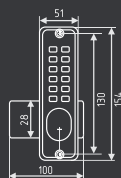

## 250

без автоматического закрывания  
(необходим набор кода при входе и **ВЫХОДЕ!**)

	10 ШТ	5 ШТ	1 ШТ
--	-------	------	------

золото  
арт. 7305

старая бронза  
арт. 7303

старая медь  
арт. 7306