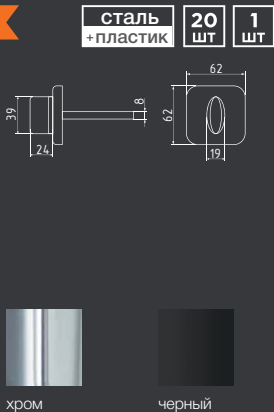

МНФ-А

НОВИНКА

накладка под фиксатор