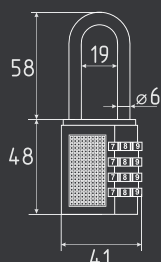

619

без автоматического запираения

ЦИНК 160 ШТ 8 ШТ

арт. 17076