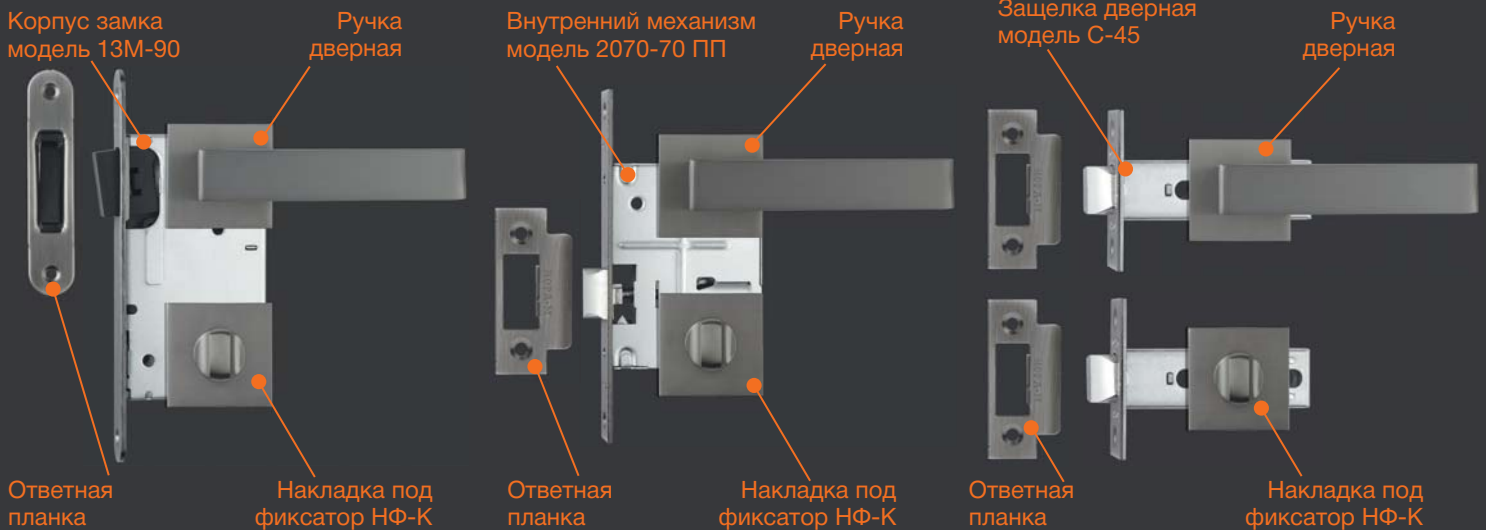

КОМПЛЕКТАЦИЯ МЕЖКОМНАТНЫХ ДВЕРЕЙ ДВЕРНЫМИ РУЧКАМИ «НОРА-М»

В зависимости от того, каким образом Вам необходимо закрывать двери, рекомендуем подобрать фурнитуру для ее комплектации:

Для дверей, требующих запираения с одной стороны на фиксатор - сантехнические двери

(например, двери в ванную комнату)