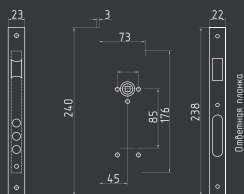

КЗВР 101

под цилиндр