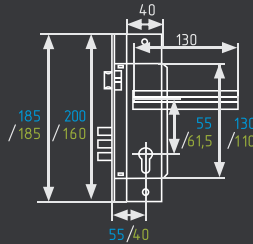

706K

комплект замка
с цилиндром 60 мм

НОВИНКА

AL 5 10 1
КЛЮЧ ШТ ШТ ШТ

706-55
706-61,5

хром

матовый никель

золото

старая бронза

черный