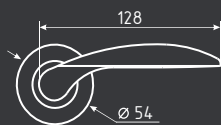

Ручки раздельные серии AL

94 A

ручка дверная

8x8 AL
20 шт 1 шт

белый
арт. 17232

хром
арт. 15427

матовый никель
арт. 15292

матовое золото
арт. 15394

золото
арт. 15912

старая бронза
арт. 15293

старая медь
арт. 15428

матовый кофе
арт. 16119

черный
арт. 17231