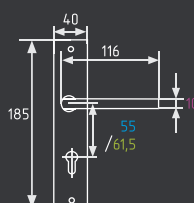

матовый никель

золото

старая бронза

черный

**708K**

ручка на планке

НОВИНКА

AL 10 ШТ 1 ШТ  
708-55  
708-61,5