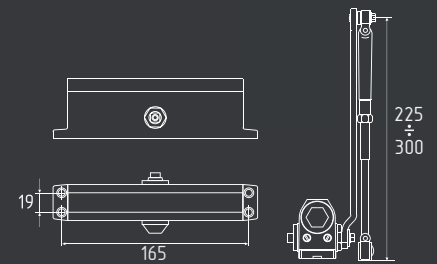

10 ШТ 1 ШТ

температурный режим
от -45° до +60°C

рычаг 225-300 мм