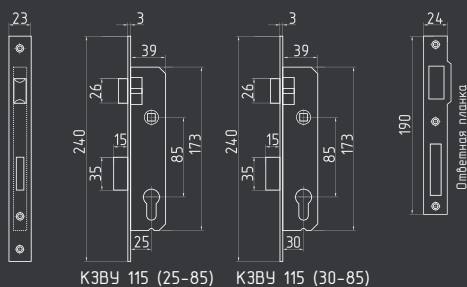

Корпуса замков для узкопрофильных дверей

КЗВУ 115

под цилиндр
узкопрофильный

СТАЛЬ 8x8
30 ШТ 1 ШТ