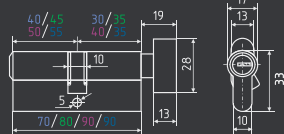

хром золото черный

AL + цап 120 ШТ 10 ШТ 5 ключ