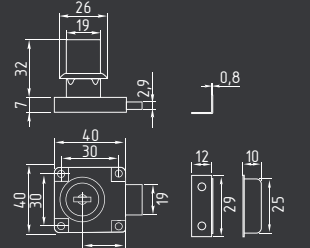

СТАЛЬ ЦАМ 240 ШТ 12 ШТ 2 КЛЮЧ