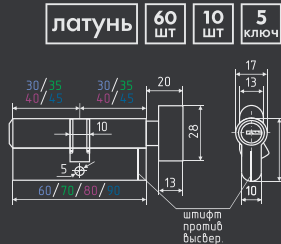

Цилиндровые механизмы серии Clásico

ЛПУВ

асимметричный

хром золото

ЛПУВ.УК

асимметричный

хром золото

ЛПУ.УК

симметричный

хром золото

* УК-Удлиненный ключ

ЛП.УК со штоком

асимметричный

хром

* УК-Удлиненный ключ

ЛПУ.УК

асимметричный

хром золото

* УК-Удлиненный ключ

Как определить размер цилиндрического механизма по схеме

Размер определяется по цветовой индикации, каждый последующий размер на схеме отмечается новым цветом.

НАПРИМЕР:

60-(30x30), 70-(35x35), 80-(40x40) и т.д.

ЛПУВ.УК

симметричный

хром золото

* УК-Удлиненный ключ