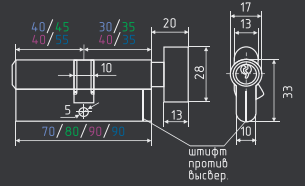

хром золото

латунь 60 ШТ 10 ШТ 5 КЛЮЧ