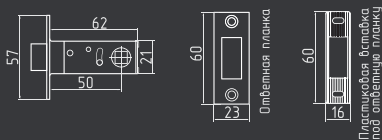

Защелки и задвижки

C-50M

защелка дверная
с магнитным ригелем

бесшумный механизм
магнитный

СТАЛЬ 8x8
100 ШТ 10 ШТ