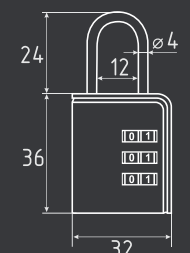

ЦИНК 240 ШТ 12 ШТ

арт. 17075