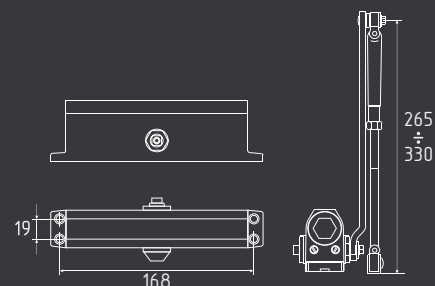

10  
ШТ

1  
ШТ

температурный режим  
от -45° до +60°C

рычаг 265-330 мм

**4S** от 80 до 150 кг

серебро  
арт. 5003

белый  
арт. 4999

серый  
арт. 5002