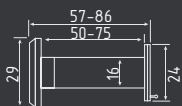

ЦАМ пластик 120 ШТ 12 ШТ