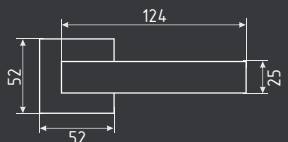

132 K

ручка дверная

8x8 AL
20 ШТ 1 ШТ

белый
арт. 18627

хром
арт. 18623

матовый никель
арт. 18624

графит
арт. 18625

черный
арт. 18626