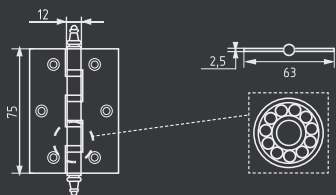

3"-2BV 75x63x2,5

универсальная
с колпачком

Сталь 100 шт 2 шт