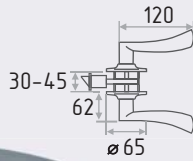

3В2-STD

защелка межкомнатная