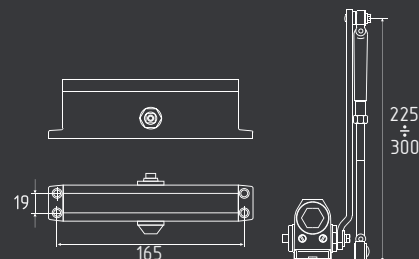

10
ШТ

1
ШТ

температурный режим
от -45° до +60°C

рычаг 225-300 мм