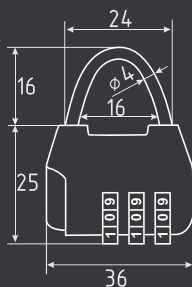

Замки навесные кодовые серии 600

617

без автоматического запираения

ЦИНК 360 ШТ 18 ШТ

арт. 17084