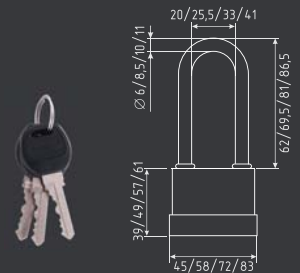

ЗН-700ДД

Влагостойкий
автоматическое запираение

38 мм	96 ШТ	63 мм	36 ШТ

50 мм	48 ШТ	75 мм	24 ШТ