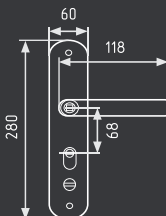

200-68 Л/П STD левый/ правый

ручка на планке

сталь

10 ШТ

1 ШТ