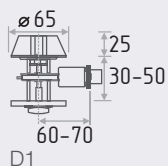

Защелки межкомнатные ISPARUS и врезные замки серии D

TT1-ISP

защелка межкомнатная

золото
(01) арт. 19824
(03) арт. 19825
(05) арт. 19826

матовое золото
(01) арт. 19827
(03) арт. 19828
(05) арт. 19829

хром
(01) арт. 19839
(03) арт. 19840
(05) арт. 19841

матовый никель
(01) арт. 19830
(03) арт. 19831
(05) арт. 19832

старая бронза
(01) арт. 19833
(03) арт. 19834
(05) арт. 19835

старая медь
(01) арт. 19836
(03) арт. 19837
(05) арт. 19838

AL 3
шт. ключ

20 1
шт. шт.

HH-ISP

защелка межкомнатная

золото
(01) арт. 19806
(03) арт. 19807
(05) арт. 19808

матовое золото
(01) арт. 19809
(03) арт. 19810
(05) арт. 19811

хром
(01) арт. 19821
(03) арт. 19822
(05) арт. 19823

матовый никель
(01) арт. 19812
(03) арт. 19813
(05) арт. 19814

старая бронза
(01) арт. 19815
(03) арт. 19816
(05) арт. 19817

старая медь
(01) арт. 19818
(03) арт. 19819
(05) арт. 19820

AL 3
шт. ключ

20 1
шт. шт.

D1 / D2

ключ/фиксатор
ключ/ключ

D1

D2

золото
(D1) арт. 8943
(D2) арт. 8945

матовое золото
(D2) арт. 12650

хром
(D1) арт. 8944
(D2) арт. 8946

матовый никель
(D1) арт. 13477
(D2) арт. 13478

нержавеющая сталь
(D2) арт. 14250

старая бронза
(D1) арт. 8941
(D2) арт. 8948

старая медь
(D1) арт. 8942
(D2) арт. 8947

черный
(D1) арт. 19097

СТАЛЬ 3
шт. ключ

20 1
шт. шт.

D5

замок врезной

D5

золото
(D5) арт. 8957

матовое золото
(D5) арт. 12653

матовый никель
(D5) арт. 13481

старая бронза
(D5) арт. 8959

старая медь
(D5) арт. 8960

СТАЛЬ 20
шт.

1
шт.