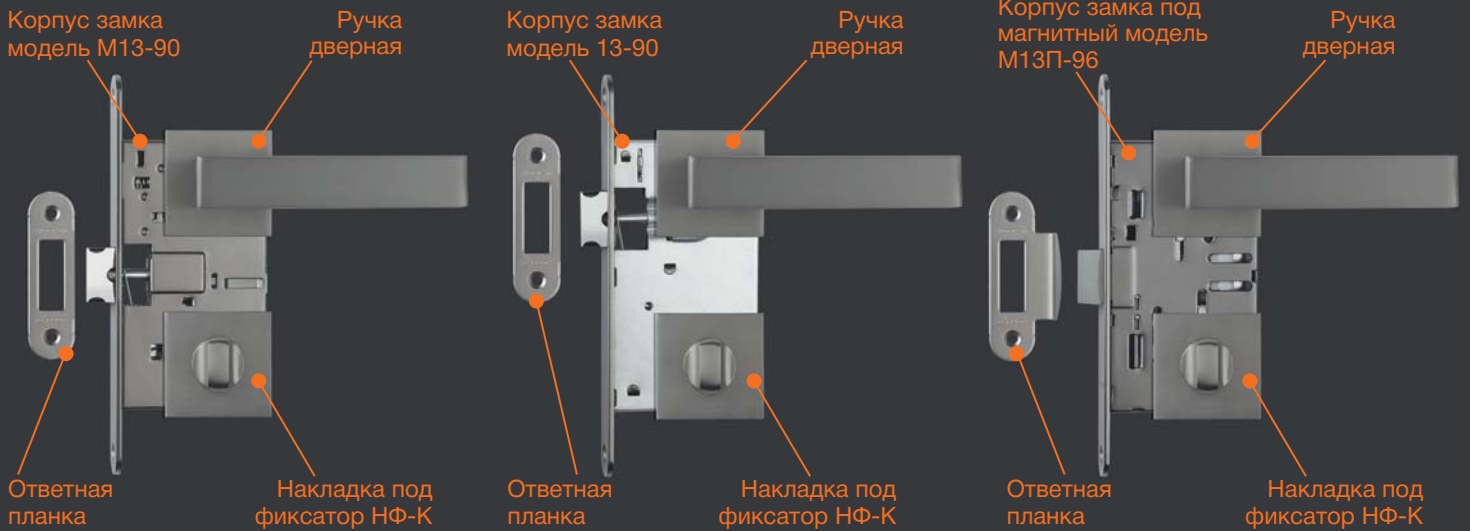

КОМПЛЕКТАЦИЯ МЕЖКОМНАТНЫХ ДВЕРЕЙ ДВЕРНЫМИ РУЧКАМИ «НОРА-М»

В зависимости от того, каким образом Вам необходимо закрывать двери, рекомендуем подобрать фурнитуру для ее комплектации:

Для дверей, требующих запираения с одной стороны на фиксатор - сантехнические двери

(например, двери в ванную комнату)