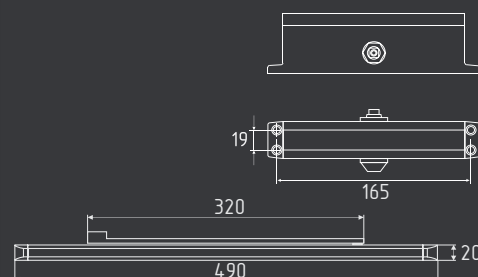

Дверные доводчики Isparus со скользящей тягой

430 Slider от 40 до 100 кг

Морозостойкий доводчик для дверей весом от 40 до 100 кг
Сертифицирован по ГОСТ Р 56177-2014, ГОСТ 538-214

10
шт

1
шт

температурный режим
от -45° до +60°C

скользящая тяга

440 Slider от 70 до 130 кг

Морозостойкий доводчик для дверей весом от 70 до 130 кг
Сертифицирован по ГОСТ Р 56177-2014, ГОСТ 538-214

10
шт

1
шт

температурный режим
от -45° до +60°C

скользящая тяга

450 Slider от 110 до 150 кг

Морозостойкий доводчик для дверей весом от 110 до 150 кг
Сертифицирован по ГОСТ Р 56177-2014, ГОСТ 538-214

10
шт

1
шт

температурный режим
от -45° до +60°C

скользящая тяга