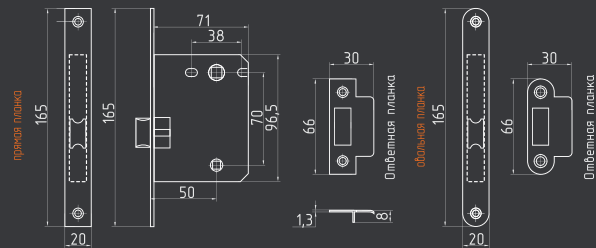

2070-70 ППП/ОПП

под фиксатор

с прямой и овальной планкой и пластиковым ригелем

СТАЛЬ 6x6
30 ШТ 1 ШТ

белый
ППП арт. 18897

хром
ППП арт. 16106
ОПП арт. 19330

матовый никель
ППП арт. 18895
ОПП арт. 19331

золото
ППП арт. 16105

матовый кофе
ППП арт. 18957

старая бронза
ППП арт. 18893

старая медь
ППП арт. 18894

графит
ППП арт. 18896

черный
ППП арт. 18898
ОПП арт. 19332