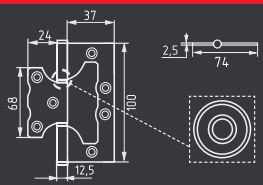

Петли серии Isparus

800-4" ISP 100x74x2,5

универсальная
без врезки

СТАЛЬ 100 ШТ 20 ШТ 2 ШТ