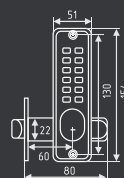

201

автоматическое закрывание с фиксатором
(фиксирует открытое положение замка)