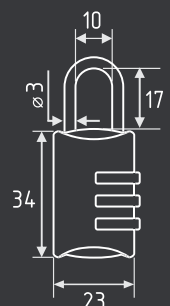

ЦАМ 240 ШТ 12 ШТ

арт. 14935