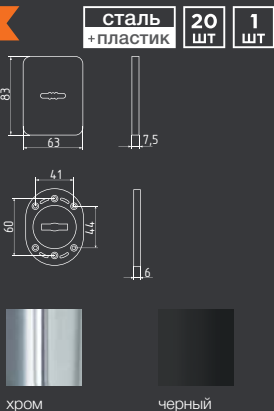

МНБ-А

НОВИНКА

декоративная накладка под ключ