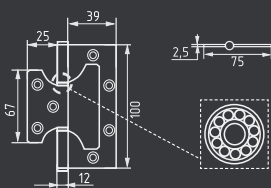

800-4" 100x75x2,5

универсальная
без врезки

СТАЛЬ 100 ШТ 2 ШТ