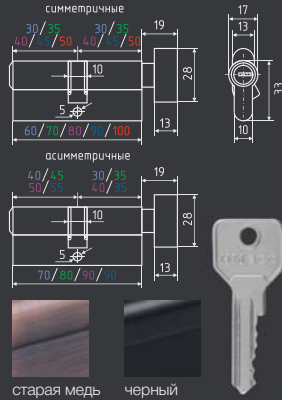

хром золото старая бронза

ЦАМ 80 ШТ 10 ШТ 5 КЛЮЧ

Вертушка №11

НОВИНКА

ЦАМ 20 ШТ 200 ШТ