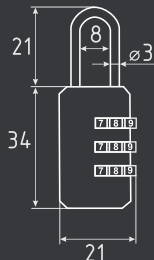

ЦИНК 360 ШТ 18 ШТ

арт. 17070

606

без автоматического запираения