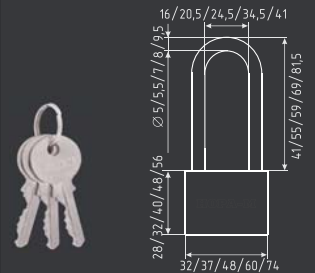

## ЗН-800ДД

автоматическое запирание

закаленная сталь		СТАЛЬ		3 ключ	
32 мм	180 шт	12 шт	50 мм	60 шт	6 шт
38 мм	120 шт	12 шт	60 мм	36 шт	6 шт
			70 мм		