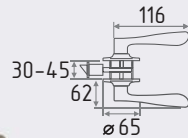

ЗВ 3

защелка межкомнатная