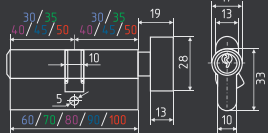

## STD AL ЛВ

симметричный

хром золото черный

AL + цап 120 ШТ 10 ШТ 5 ключ