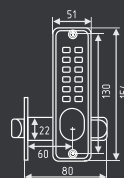

231

автоматическое закрывание с фиксатором
(фиксирует открытое положение замка)