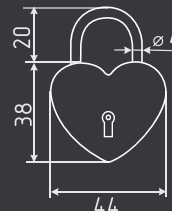

621

без автоматического запираения

ЦИНК 360 ШТ 10 ШТ

арт. 18784