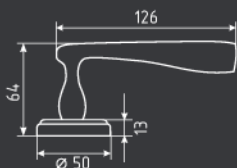

Эстелия

ручка дверная

8x8 20 ШТ
1 ШТ

застаренное серебро
арт. 16766

застаренная бронза
арт. 16765