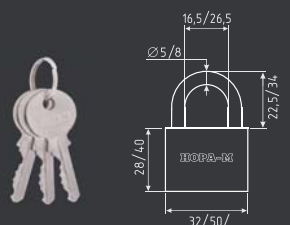

закаленная сталь		СТАЛЬ		5 ключ	
32 мм	360 шт	24 шт	50 мм	120 шт	12 шт