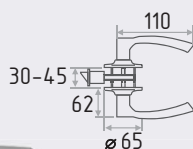

Защелки межкомнатные ISPARUS и врезные замки серии D

TT1-ISP

защелка межкомнатная

золото
(01) арт. 19824
(03) арт. 19825
(05) арт. 19826

матовое золото
(01) арт. 19827
(03) арт. 19828
(05) арт. 19829

хром
(01) арт. 19839
(03) арт. 19840
(05) арт. 19841

матовый никель
(01) арт. 19830
(03) арт. 19831
(05) арт. 19832

старая бронза
(01) арт. 19833
(03) арт. 19834
(05) арт. 19835

старая медь
(01) арт. 19836
(03) арт. 19837
(05) арт. 19838

AL 3
шт. ключ

20 1
шт. шт.

HH-ISP

защелка межкомнатная