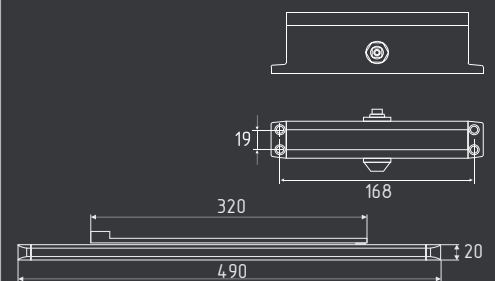

10  
ШТ

1  
ШТ

температурный режим  
от -45° до +60°C

скользящая тяга

**4S Slider** от 70 до 110 кг

черный  
арт. 18948

белый  
арт. 18767

серый  
арт. 18770