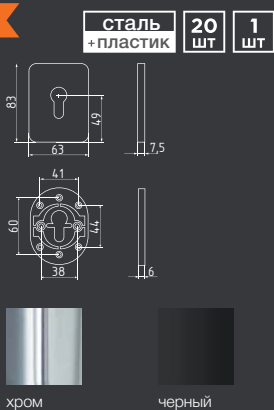

Фурнитура для металлических дверей

МНК-А

НОВИНКА

декоративная накладка под цилиндр