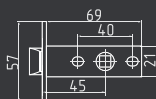

Защелки и задвижки

C-45

защелка дверная

Пластиковая вставка под ответную планку

СТАЛЬ 8x8
100 ШТ 10 ШТ