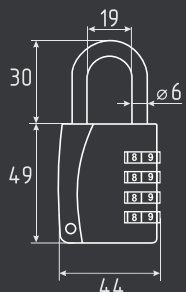

618

без автоматического запираения

ЦИНК 160 ШТ 8 ШТ

арт. 17077