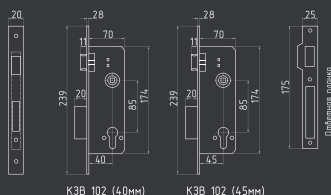

КЗВ 102

под цилиндр