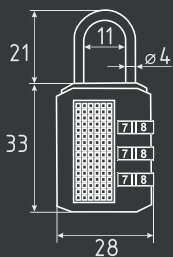

ЦИНК 240 ШТ 12 ШТ

арт. 17072