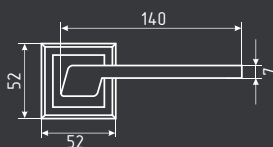

Ручки раздельные серии AL

111 K

ручка дверная

8x8 AL
20 шт 1 шт

белый
арт. 17242

белый жемчуг
арт. 16582

хром
арт. 16255

матовый никель
арт. 16256

золото
арт. 16392

старая бронза
арт. 16258

старая медь
арт. 16257

матовый кофе
арт. 16259

графит
арт. 16550

черный
арт. 17224