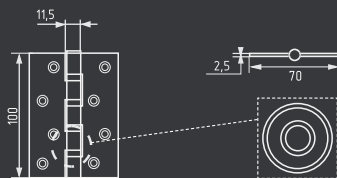

Петли серии STD

4"-4BB STD 100x70x2,5

универсальная

сталь 100 шт 2 шт

белый
арт. 18480

хром
арт. 15431

матовый никель
арт. 15435

золото
арт. 15430

матовое золото
арт. 15434

матовый кофе
арт. 16375

старая бронза
арт. 15432

старая медь
арт. 15433

графит
арт. 16238

черный
арт. 18479