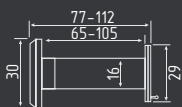

ЦАМ пластик 120 ШТ 12 ШТ