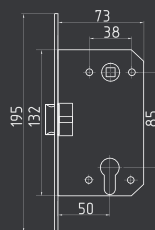

M25-85

под цилиндр
без ответной планки

сталь 8x8
20 шт 1 шт

белый
арт. 18584

хром
арт. 9627

матовый никель
арт. 18347

золото
арт. 9628

матовый кофе
арт. 18583

старая бронза
арт. 9626

старая медь
арт. 9625

графит
арт. 18582

черный
арт. 18585