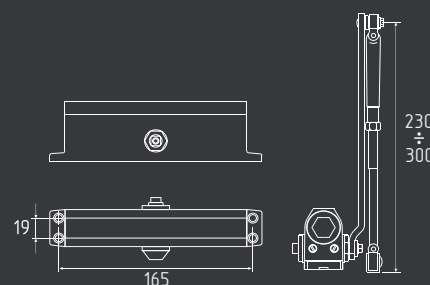

10 ШТ

1 ШТ

температурный режим от -30° до +60°C

рычаг 230-300 мм