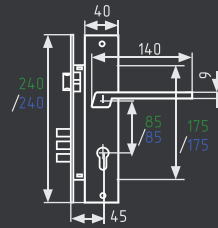

Комплекты врезных замков

111

комплект замка
с цилиндром 60 мм

AL 5 10 1
КЛЮЧ ШТ ШТ ШТ

111-85K
111-85M

хром

матовый никель

золото

матовый кофе

старая бронза

графит