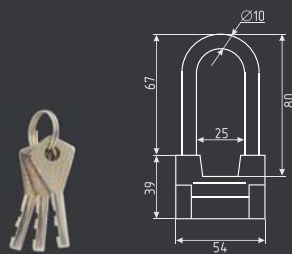

ЗН-407ДД

без автоматического запирания

AL	3 ключ
6 шт	96 шт