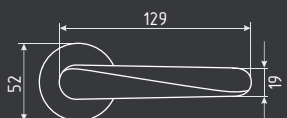

136 A

ручка дверная

НОВИНКА

8x8 AL
20 шт 1 шт

хром
арт. 19875

матовый никель
арт. 19872

графит
арт. 19870

черный
арт. 19876

золото
арт. 19871

сатинированное золото
арт. 19877