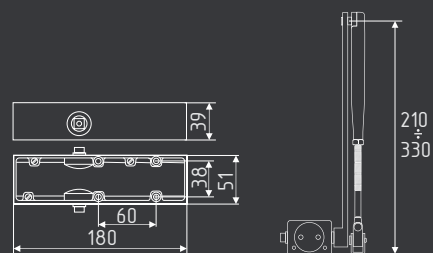

## 830 BC от 40 до 150 кг с функцией ветрового тормоза

температурный режим  
от -45° до +60°C

скользящая тяга

температурный режим  
от -45° до +60°C

скользящая тяга

температурный режим  
от -45° до +60°C

рычаг быстросъемный  
210-330 мм