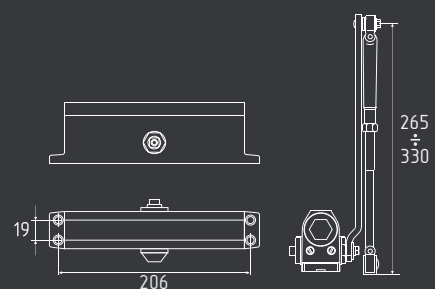

Дверные доводчики серия S

2S F от 25 до 50 кг
с функцией фиксации

Морозостойкий доводчик для дверей весом от 25 до 50 кг
Сертифицирован по ГОСТ Р 56177-2014, ГОСТ 538-214

10
ШТ

1
ШТ

температурный режим
от -45° до +60°C

рычаг 210-295 мм

3S F от 50 до 80 кг большой рычаг
с функцией фиксации

Морозостойкий доводчик для дверей весом от 50 до 80 кг
Сертифицирован по ГОСТ Р 56177-2014, ГОСТ 538-214

10
ШТ

1
ШТ

температурный режим
от -45° до +60°C

рычаг 265-330 мм

4S от 80 до 150 кг

Морозостойкий доводчик для дверей весом от 80 до 150 кг
Сертифицирован по ГОСТ Р 56177-2014, ГОСТ 538-214
Рекомендован для установки на противопожарные/технические двери

10
ШТ

1
ШТ

температурный режим
от -45° до +60°C

рычаг 265-330 мм