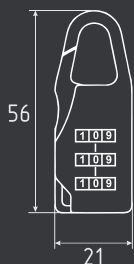

ЦИНК 360 ШТ 18 ШТ

арт. 17079

607

без автоматического запираения