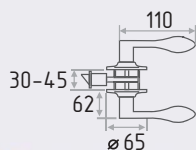

3В1-ISP

защелка межкомнатная