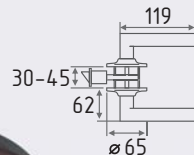

НН

защелка межкомнатная