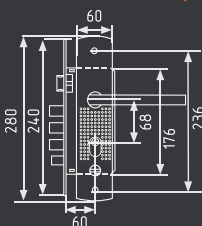

сталь AL

10 ШТ 1 ШТ

левый/ правый

матовый никель
левый арт. 16413
правый арт. 16414