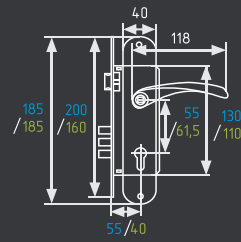

Комплекты врезных замков

700A

комплект замка
с цилиндром 60 мм

НОВИНКА

AL 5 КЛЮЧ 10 ШТ 1 ШТ

700-55
700-61,5