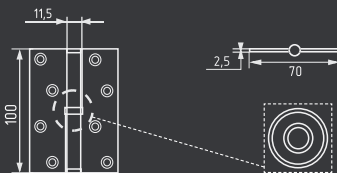

750-4" STD 100x70x2,5

левая / правая

сталь 100 шт 2 шт

белый
левая арт. 18694
правая арт. 18695

хром
левая арт. 15438
правая арт. 15439

матовый никель
левая арт. 15446
правая арт. 15447

золото
левая арт. 15436
правая арт. 15437

матовое золото
левая арт. 15444
правая арт. 15445

матовый кофе
левая арт. 18700
правая арт. 18701

старая бронза
левая арт. 15440
правая арт. 15441

старая медь
левая арт. 15442
правая арт. 15443

графит
левая арт. 18698
правая арт. 18699

черный
левая арт. 18696
правая арт. 18697