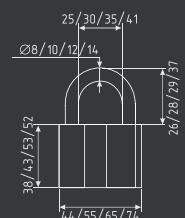

ЗН-409

без автоматического запираения

AL	3 ключ		
50 мм 60 мм	1 шт 120 шт 1 шт 72 шт	70 мм 80 мм	1 шт 60 шт 1 шт 48 шт