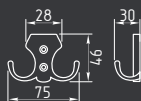

Мебельные крючки-вешалки

№10

2-х рожковый