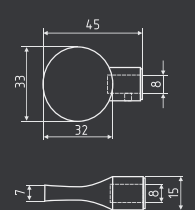

ЦАМ 20 ШТ 200 ШТ