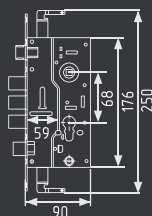

Фурнитура для китайских дверей

КЗВР-1 (68мм)

корпус замка универсальный

КЗВР-1А (68мм)

с функцией автоматического запирания
левый/правый

КЗВР-1

сталь 8x8

10 ШТ

1 ШТ