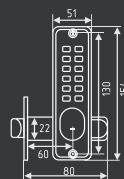

200

автоматическое закрывание