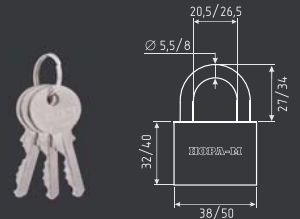

MC-1105

НОВИНКА

МАСТЕР-СИСТЕМА
Комплект 5 замков по 3 ключа
+ 3 мастер ключа
без автоматического запираения

40 мм	180 ШТ	12 ШТ	60 мм	60 ШТ	6 ШТ