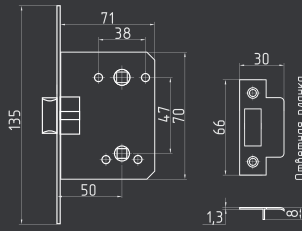

СТАЛЬ 6x6
50 ШТ 20 ШТ 1 ШТ

хром
арт. 4109

матовый никель
арт. 16576

золото
арт. 4108

матовое золото
арт. 16577

старая бронза
арт. 5227

старая медь
арт. 5301

графит
арт. 19098

черный
арт. 19008