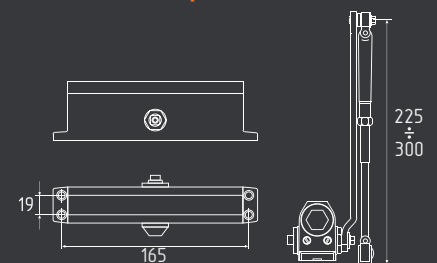

10 ШТ 1 ШТ

температурный режим
от -45° до +60°C

рычаг 225-300 мм