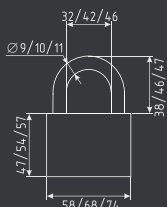

ЗН-213

без автоматического запираения

закаленная сталь	сталь	3 ключ
50 мм 60 мм	40 мм 80 мм	60 шт 10 шт 5 шт 5 шт