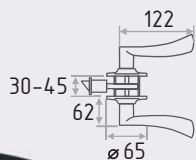

3В2-ISP

защелка межкомнатная