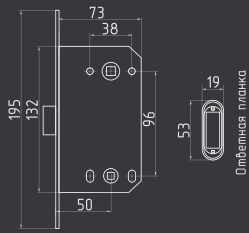

Корпуса замков под фиксатор

M13M-96

под фиксатор
магнитный

бесшумный механизм

СТАЛЬ 8x8

МАГНИТНЫЙ

20 ШТ 1 ШТ