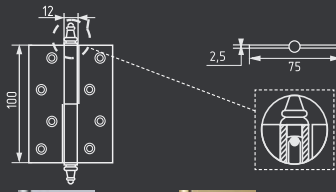

610-4" 100x75x2,5

левая / правая
с колпачком

сталь 100 шт 2 шт

матовый никель
левая арт. 11624

матовая бронза
левая арт. 14445
правая арт. 14446

старая бронза
левая арт. 10608
правая арт. 10607

старая медь
левая арт. 10563
правая арт. 10564

застаренная бронза
левая арт. 5468

застаренное серебро
левая арт. 5458