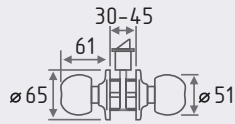

Защелки межкомнатные основная серия

ЗШ

защелка межкомнатная