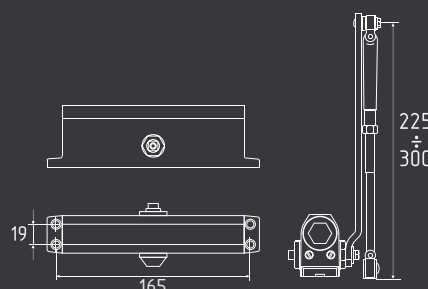

Дверные доводчики серии Isparus

450 от 120 до 170 кг

Морозостойкий доводчик для дверей весом от 120 до 170 кг
Сертифицирован по ГОСТ Р 56177-2014, ГОСТ 538-214

10
ШТ

1
ШТ

температурный режим
от -45° до +60°C

рычаг 265-330 мм

410 F от 15 до 60 кг
с функцией фиксации

Морозостойкий доводчик для дверей весом от 15 до 60 кг
Сертифицирован по ГОСТ Р 56177-2014, ГОСТ 538-214

10
ШТ

1
ШТ

температурный режим
от -45° до +60°C

рычаг 225-300 мм

430 F от 50 до 110 кг
с функцией фиксации

Морозостойкий доводчик для дверей весом от 50 до 110 кг
Сертифицирован по ГОСТ Р 56177-2014, ГОСТ 538-214

10
ШТ

1
ШТ

температурный режим
от -45° до +60°C

рычаг 225-300 мм